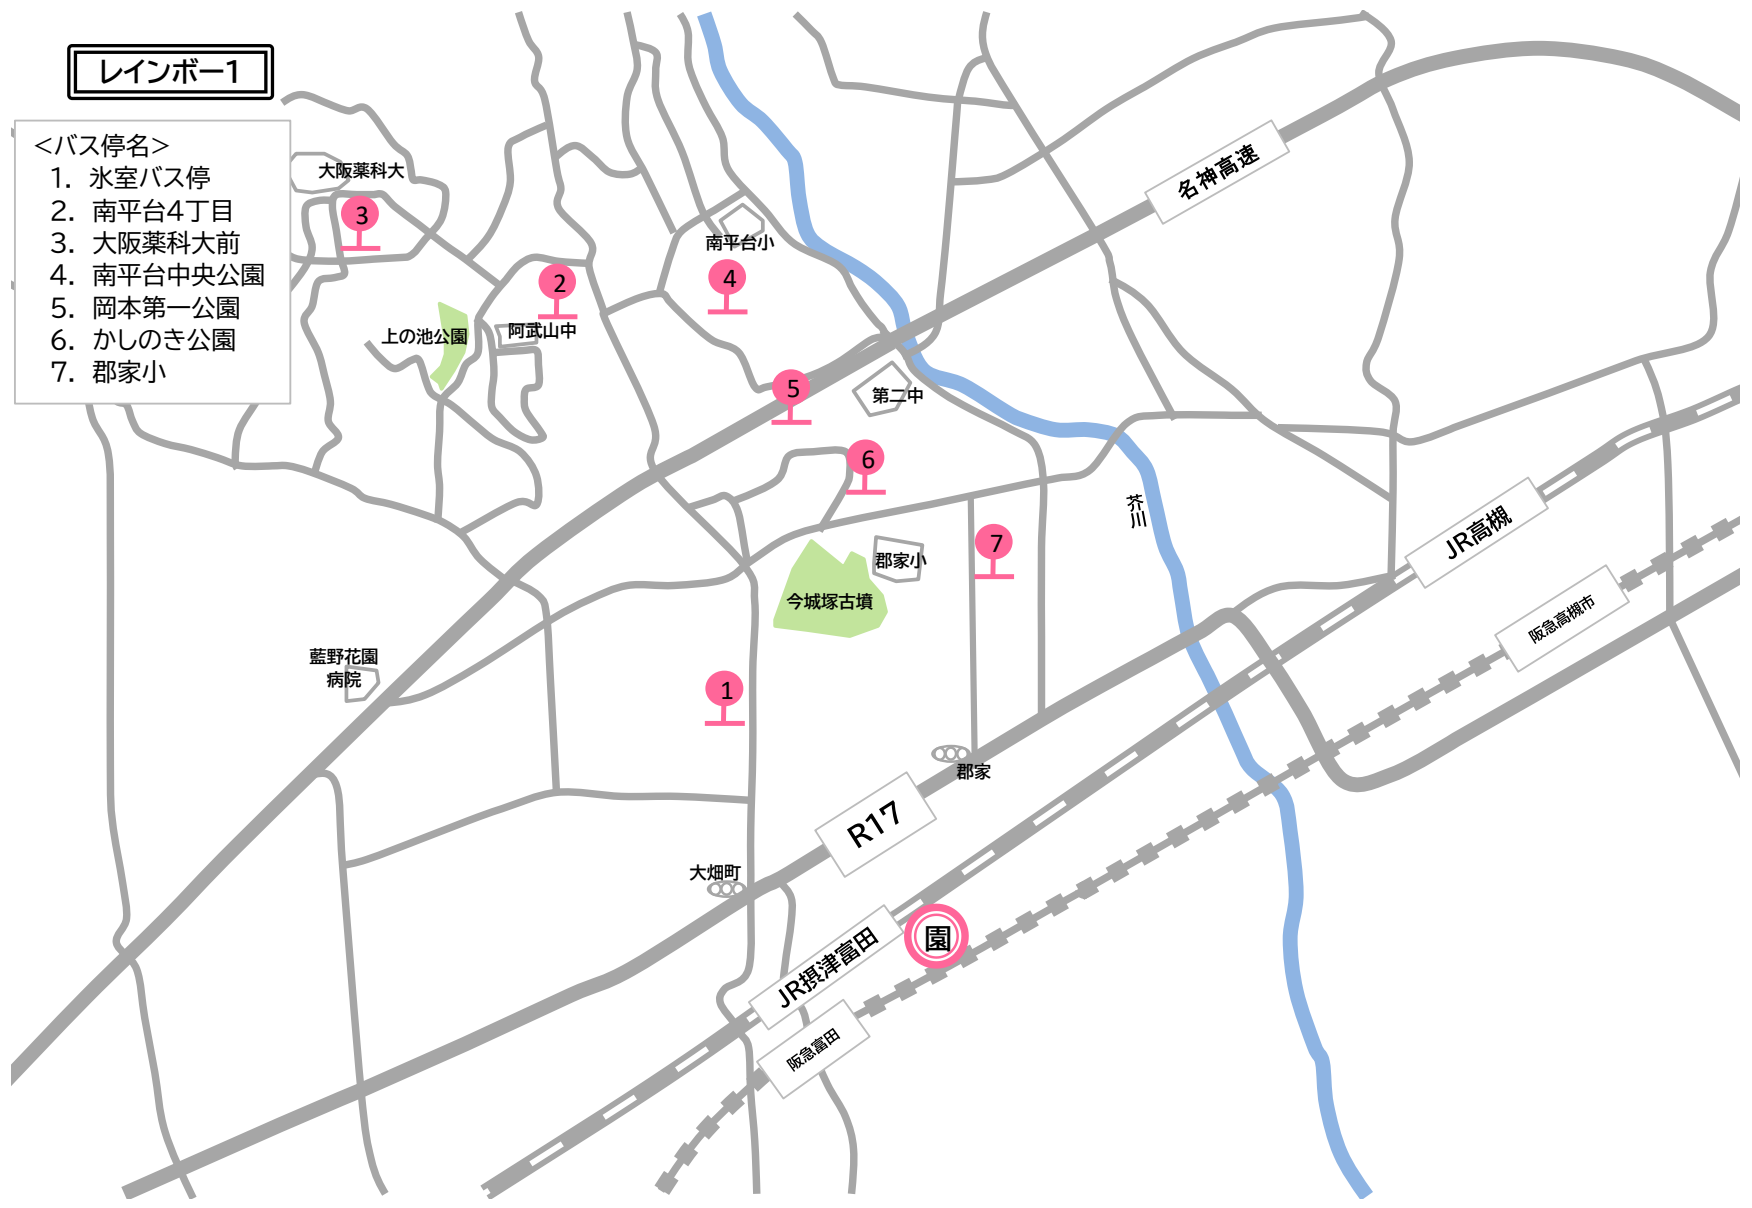

エンジェル1

<バス停名>

- 1. サボイ(跡地)
- 2. 津之江小
- 3. なでしこ児童遊園
- 4. ジャパン
- 5. くるす歯科
- 6. みね吉

エンジェル2

- <バス停名>
1. 川西
 2. ミニストップ前
 3. たんぽぽ公園
 4. 八幡町
 5. 春日町神社前
 6. 城西橋

エンジェル3

- <バス停名>
- 1. 富田1丁目
 - 2. 富田丘町
 - 3. 三島丘
 - 4. 総持寺

レインボー1

- <バス停名>
- 1. 氷室バス停
 - 2. 南平台4丁目
 - 3. 大阪薬科大前
 - 4. 南平台中央公園
 - 5. 岡本第一公園
 - 6. かしのき公園
 - 7. 郡家小

レインボー2

<バス停名>

- 1. 宮田2丁目
- 2. トリシマ社宅
- 3. 上土室フォーリア
- 4. 塚原東公園
- 5. テニスショッププラス
- 6. ステーション