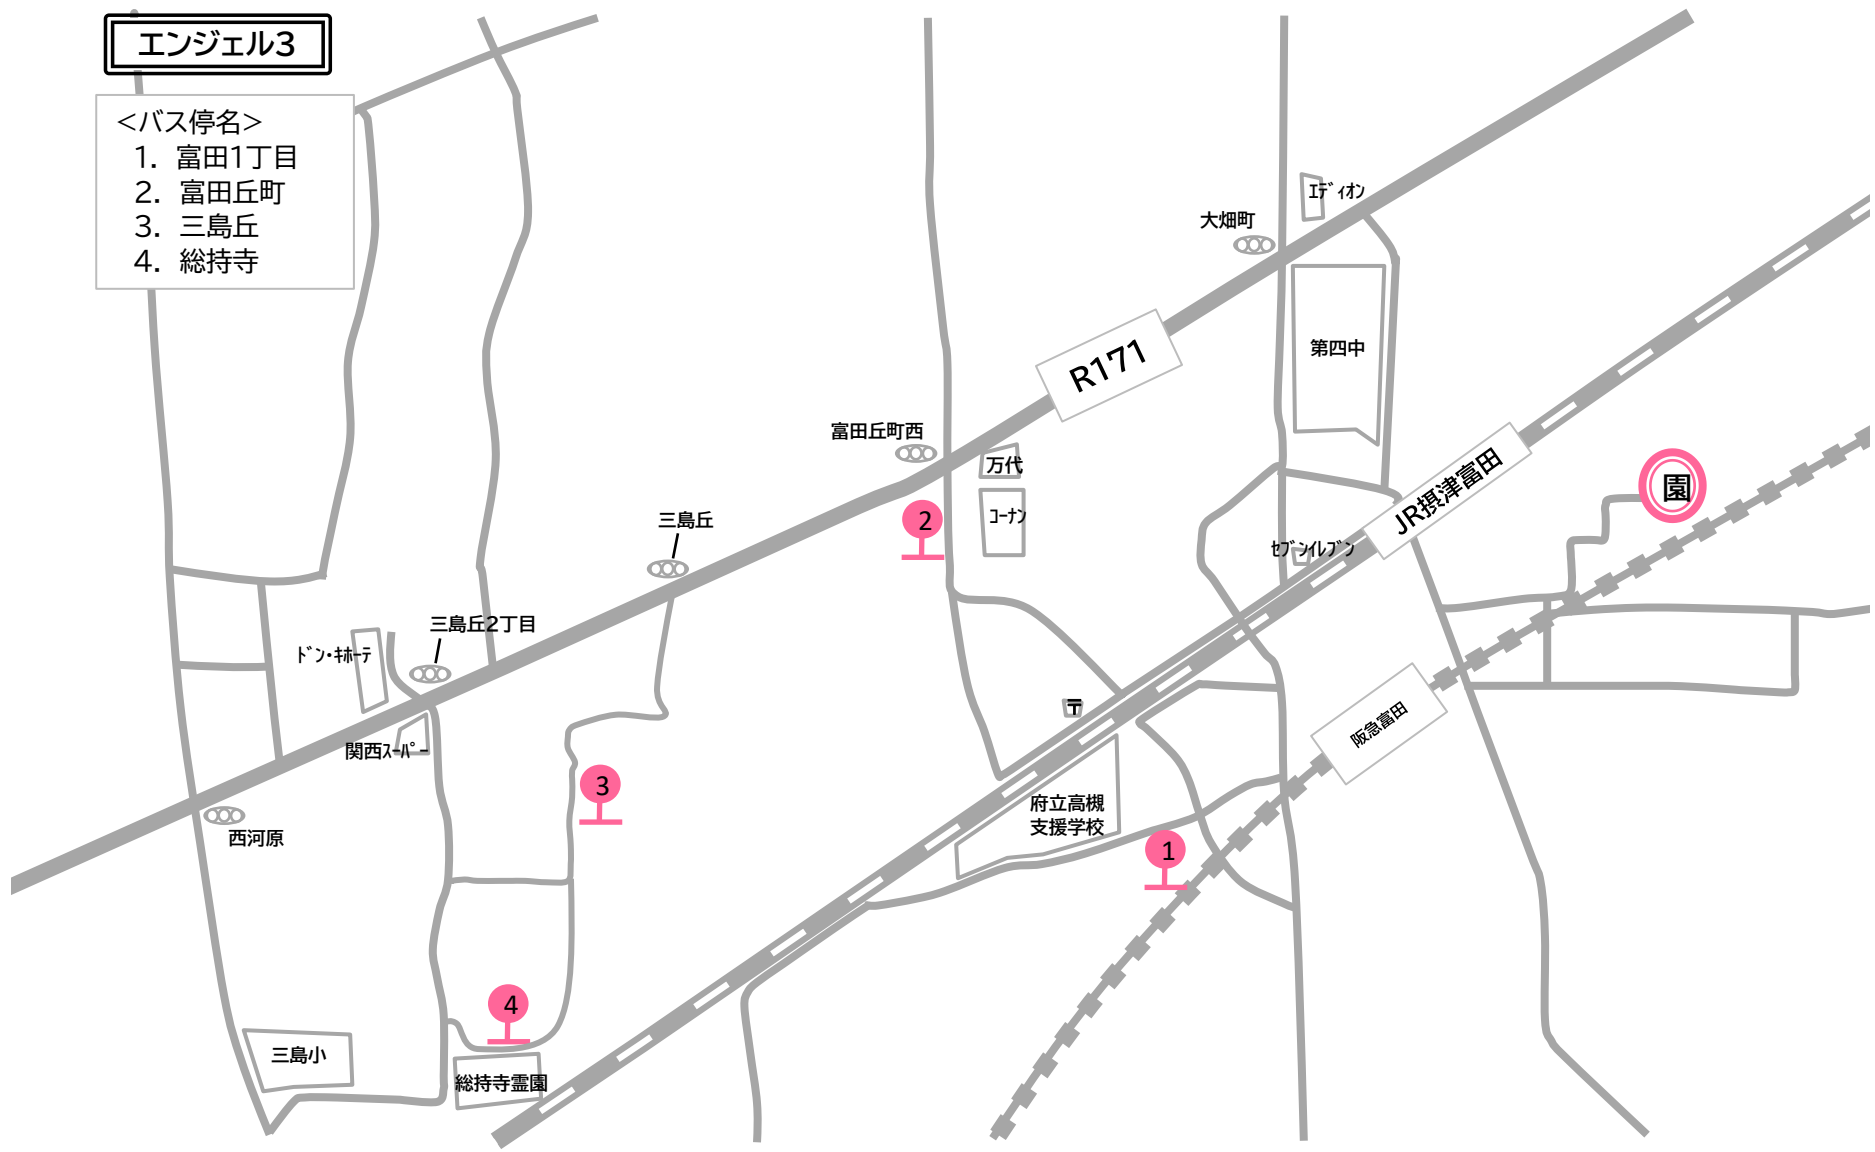

エンジェル1

<バス停名>

- 1. サボイ(跡地)
- 2. 津之江小
- 3. なでしこ児童遊園
- 4. ジャパン
- 5. くるす歯科
- 6. みね吉

エンジェル2

- <バス停名>
1. 川西
 2. ミニストップ前
 3. たんぽぽ公園
 4. 八幡町
 5. 春日町神社前
 6. 城西橋

エンジェル3

- <バス停名>
- 1. 富田1丁目
 - 2. 富田丘町
 - 3. 三島丘
 - 4. 総持寺

レインボー1

- <バス停名>
- 1. 氷室バス停
 - 2. 南平台4丁目
 - 3. 大阪薬科大前
 - 4. 南平台中央公園
 - 5. 岡本第一公園
 - 6. かしのき公園
 - 7. 郡家小

レインボー2

<バス停名>

- 1. 宮田2丁目
- 2. トリシマ社宅
- 3. 上土室フォーリア
- 4. 塚原東公園
- 5. テニスショッププラス
- 6. ステーション