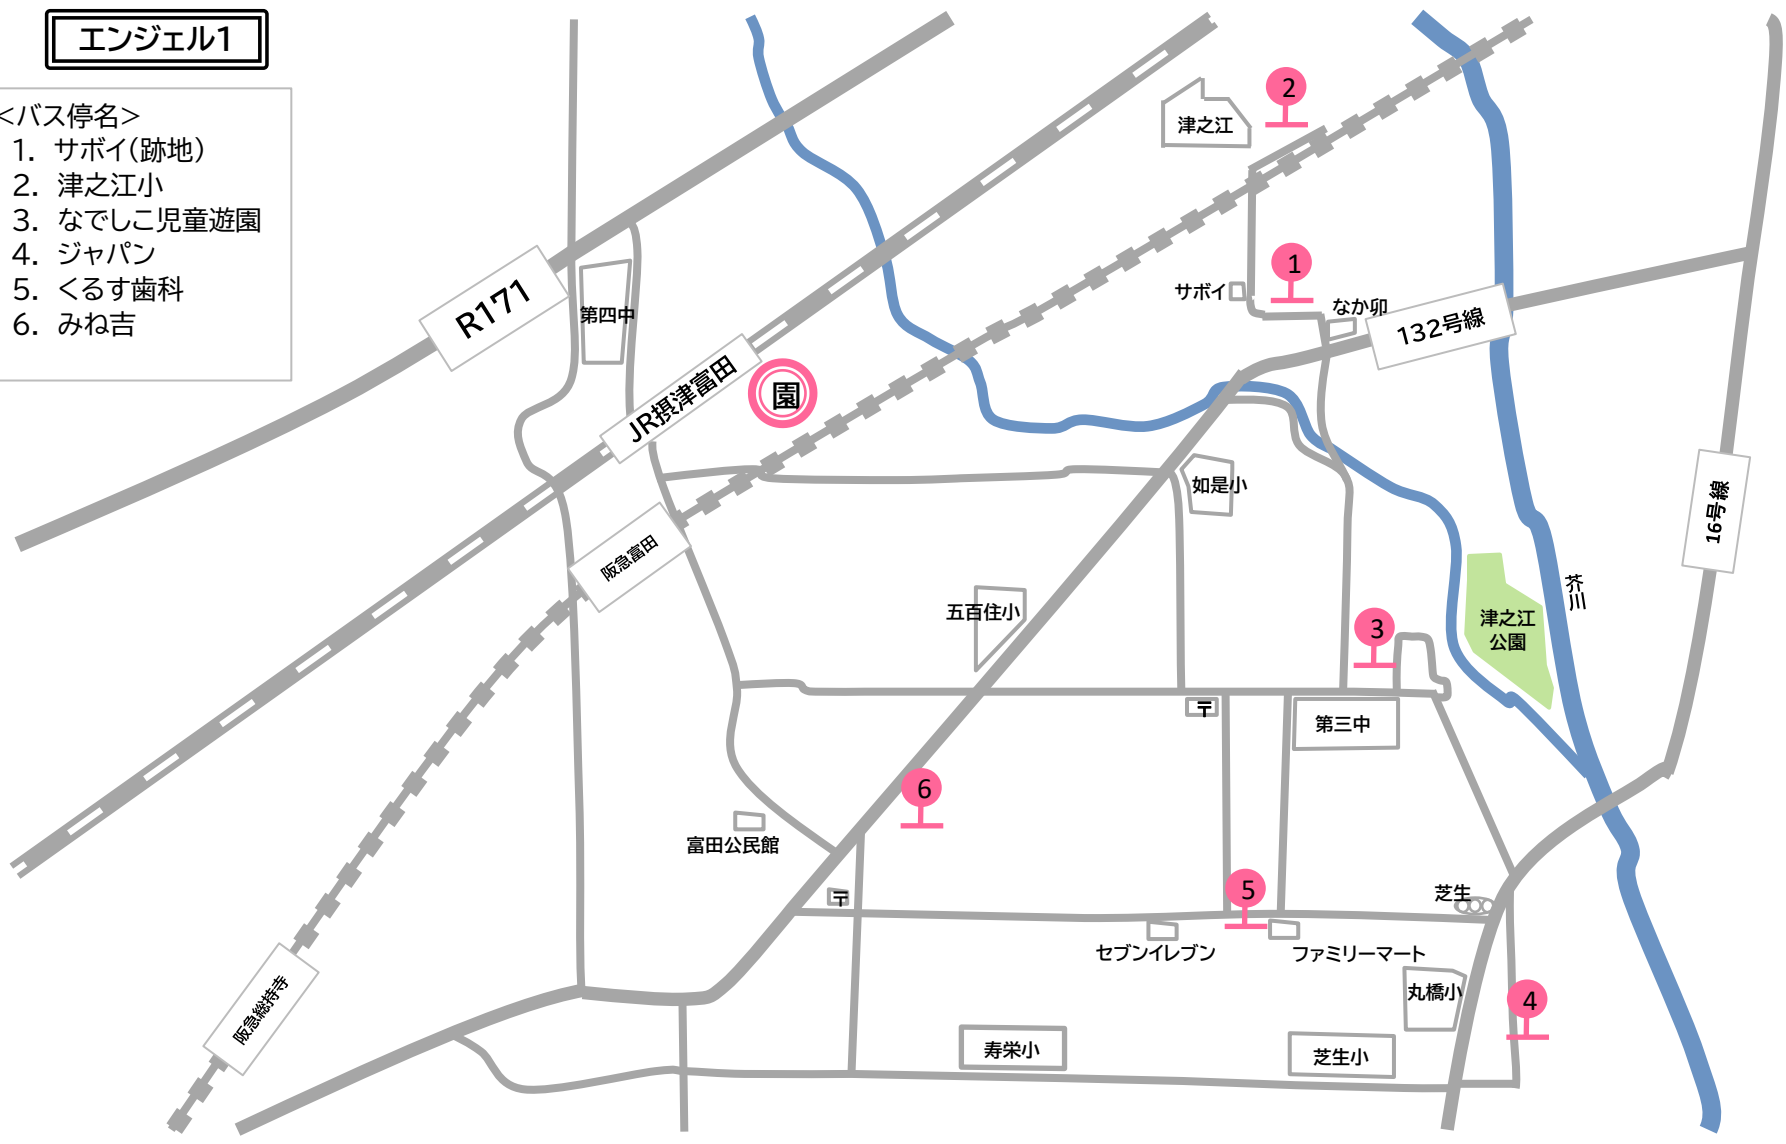

エンジェル1

<バス停名>

- 1. サボイ(跡地)
- 2. 津之江小
- 3. なでしこ児童遊園
- 4. ジャパン
- 5. くるす歯科
- 6. みね吉

エンジェル2

- <バス停名>
1. 川西
 2. ミニストップ前
 3. たんぽぽ公園
 4. 八幡町
 5. 春日町神社前
 6. 城西橋

エンジェル3

- <バス停名>
- 1. 富田1丁目
 - 2. 富田丘町
 - 3. 三島丘
 - 4. 総持寺

レインボー1

- <バス停名>
- 1. 氷室バス停
 - 2. 南平台4丁目
 - 3. 大阪薬科大前
 - 4. 南平台中央公園
 - 5. 岡本第一公園
 - 6. かしのき公園
 - 7. 郡家小

レインボー2

<バス停名>

- 1. 宮田2丁目
- 2. トリシマ社宅
- 3. 上土室フォーリア
- 4. 塚原東公園
- 5. テニスショッププラス
- 6. ステーション