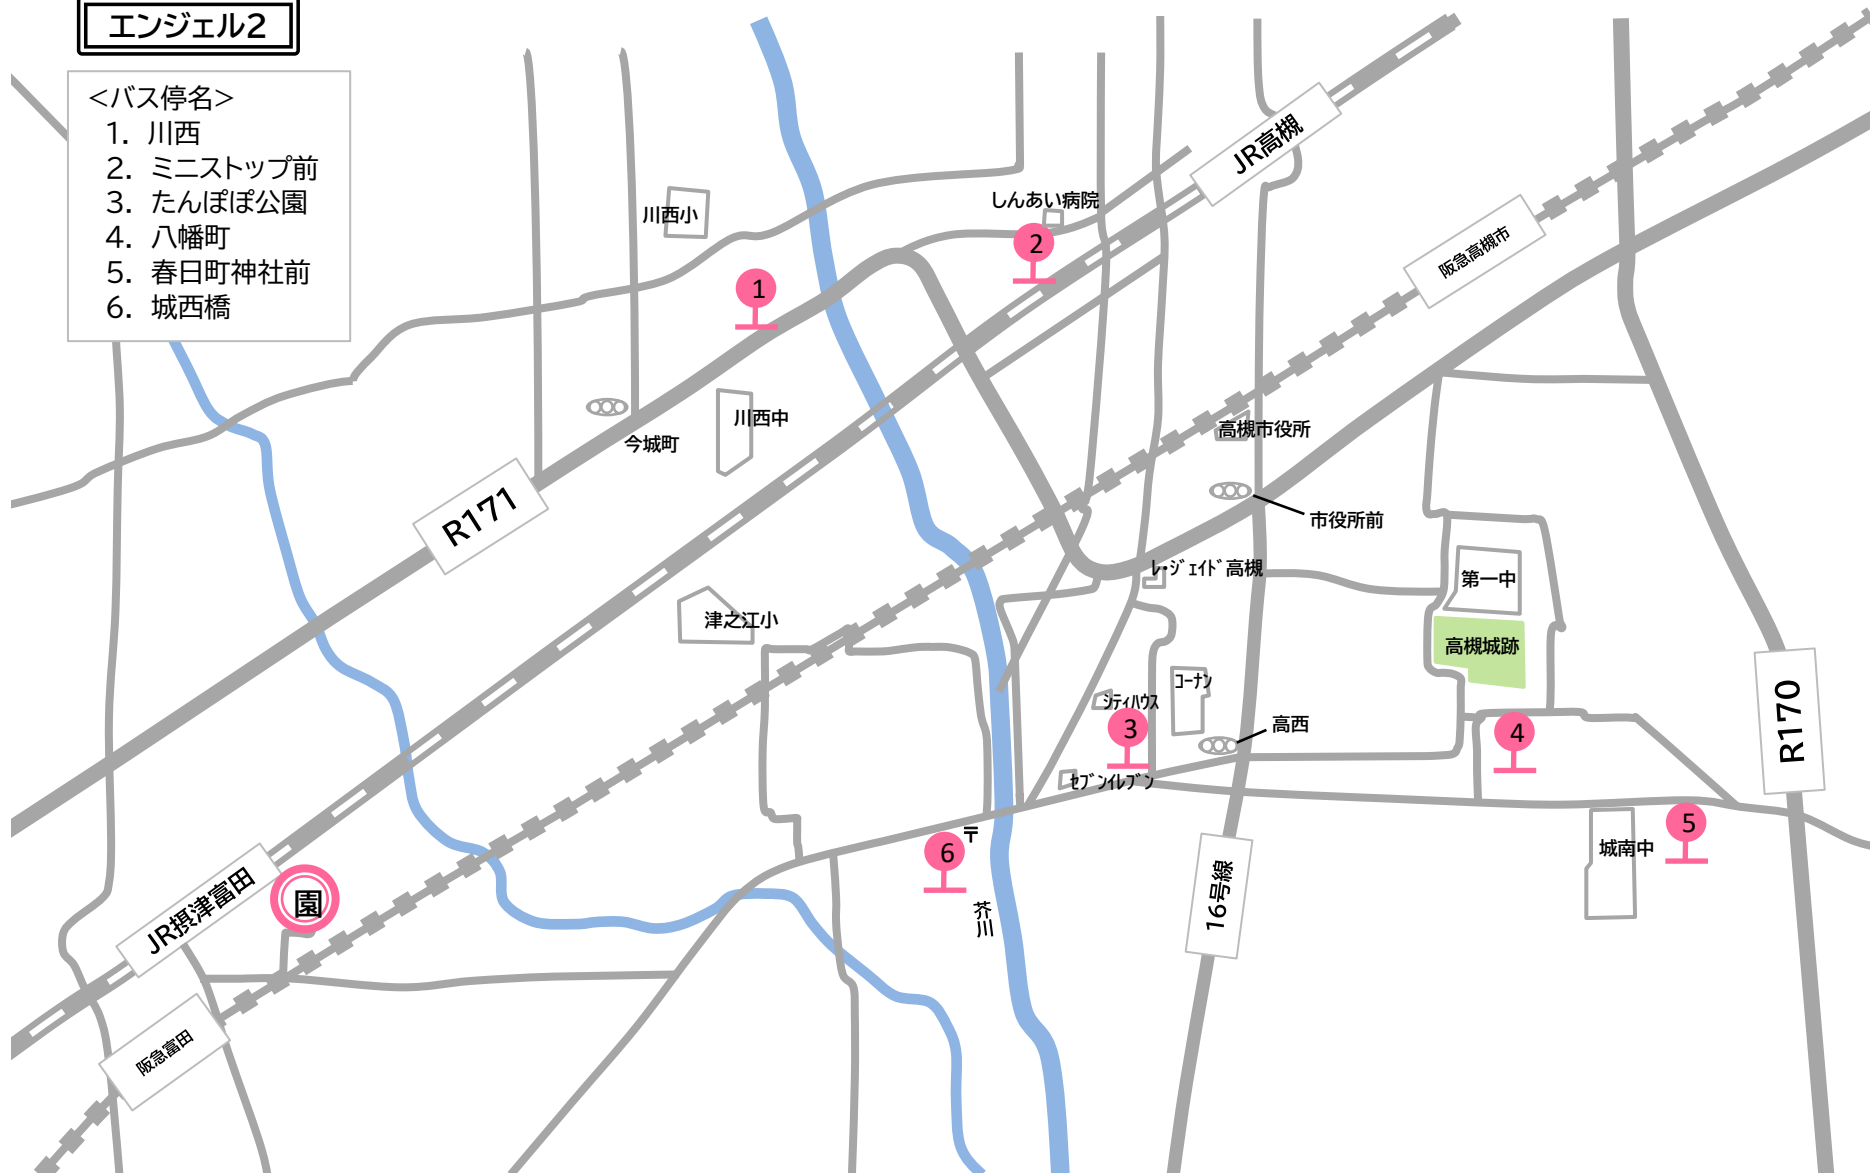

エンジェル1

<バス停名>

- 1. サボイ(跡地)
- 2. 津之江小
- 3. なでしこ児童遊園
- 4. ジャパン
- 5. くるす歯科
- 6. みね吉

エンジェル2

- <バス停名>
1. 川西
 2. ミニストップ前
 3. たんぽぽ公園
 4. 八幡町
 5. 春日町神社前
 6. 城西橋

エンジェル3

- <バス停名>
- 1. 富田1丁目
 - 2. 富田丘町
 - 3. 三島丘
 - 4. 総持寺

レインボー1

- <バス停名>
- 1. 氷室バス停
 - 2. 南平台4丁目
 - 3. 大阪薬科大前
 - 4. 南平台中央公園
 - 5. 岡本第一公園
 - 6. かしのき公園
 - 7. 郡家小

レインボー2

<バス停名>

- 1. 宮田2丁目
- 2. トリシマ社宅
- 3. 上土室フォーリア
- 4. 塚原東公園
- 5. テニスショッププラス
- 6. ステーション