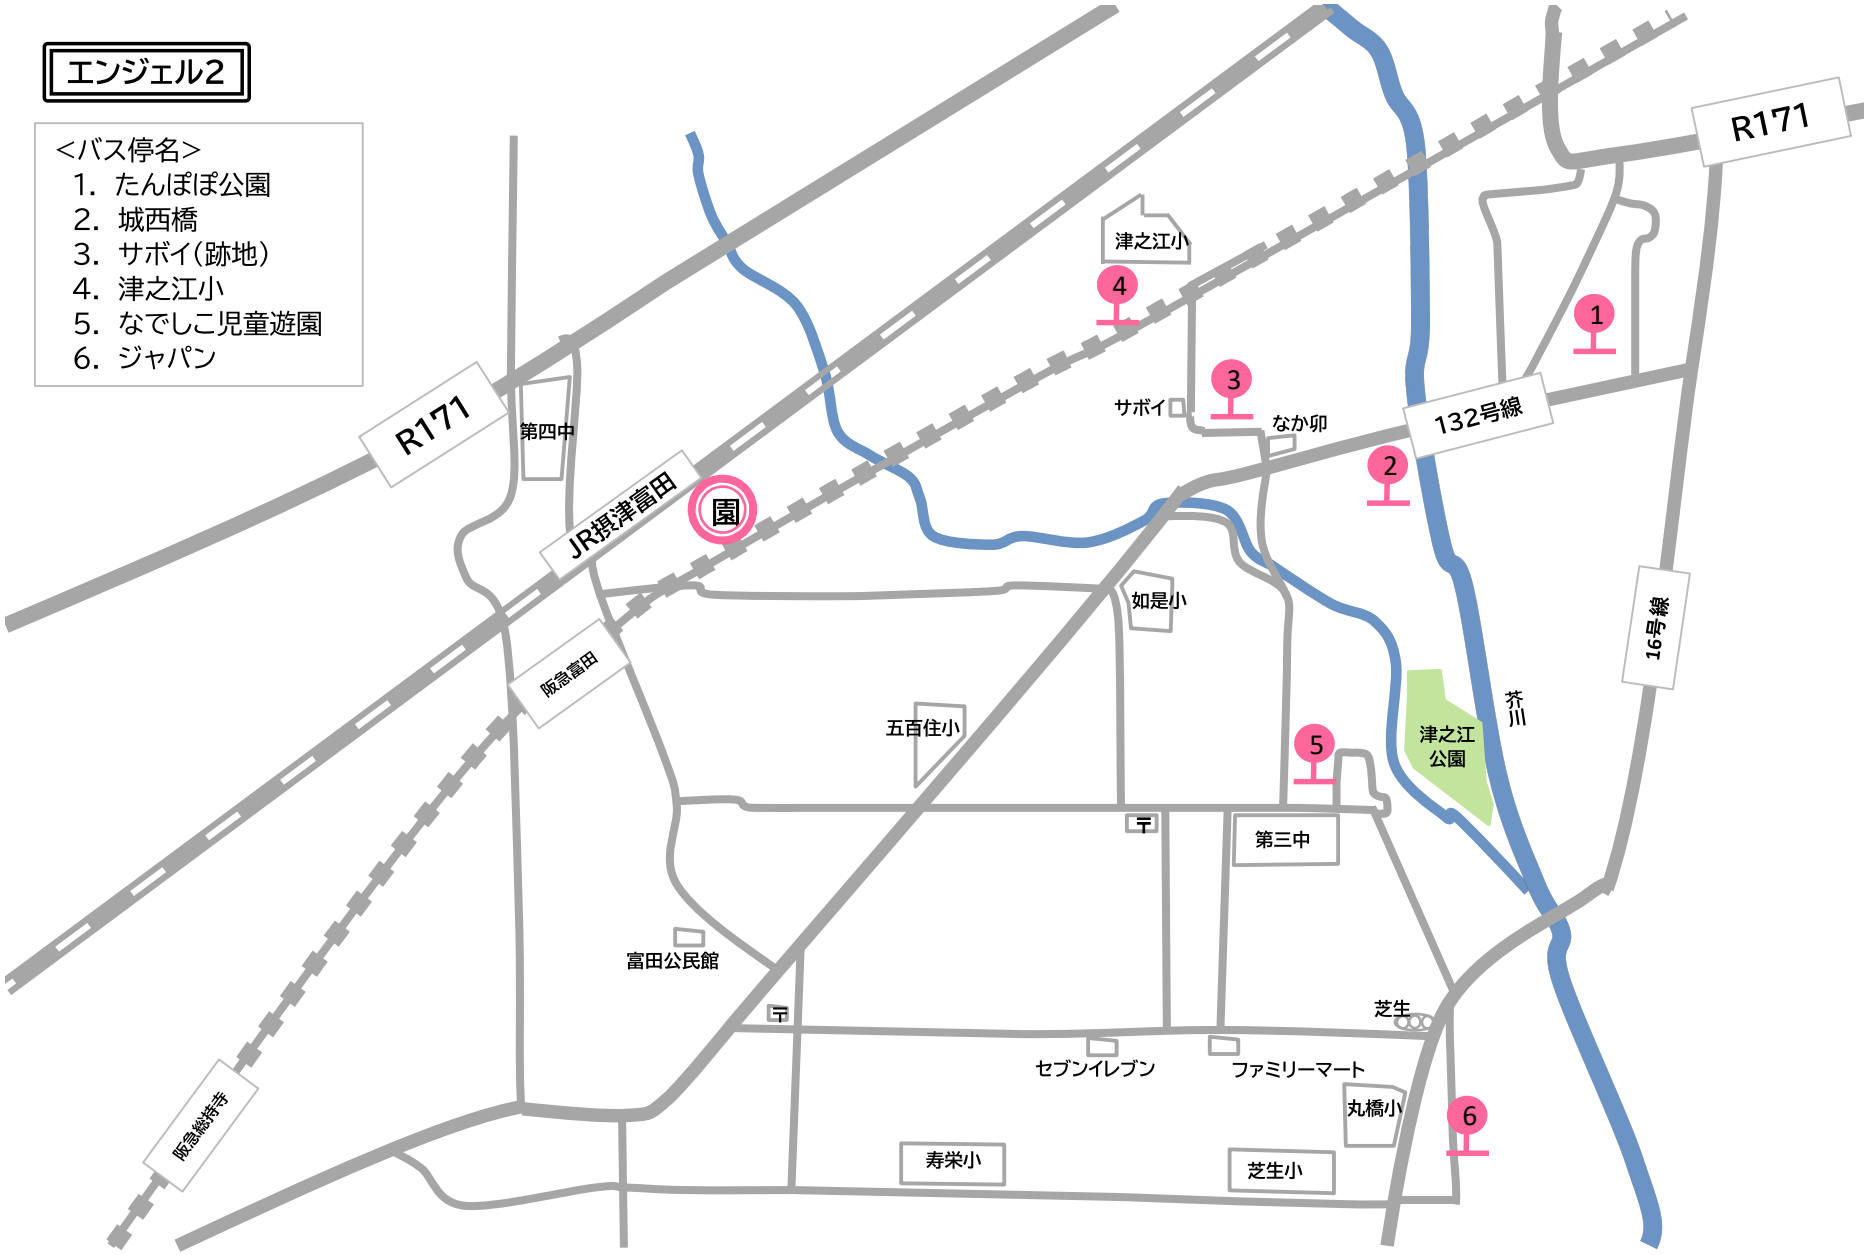

# エンジェル1

## <バス停名>

1. 富田丘町
2. トリシマ社宅
3. 上土室フォーリア
4. 塚原東公園
5. 大阪薬科大前
6. 南平台4丁目
7. 南平台中央公園

# エンジェル2

- <バス停名>
- 1. たんぽぽ公園
  - 2. 城西橋
  - 3. サボイ(跡地)
  - 4. 津之江小
  - 5. なでしこ児童遊園
  - 6. ジャパン

レインボー1

<バス停名>

- 1. 富田1丁目
- 2. 氷室バス停
- 3. かしのき公園
- 4. 郡家小
- 5. 桜堤公園
- 6. ミニストップ前

レインボー2

- <バス停名>
- 1. キリン堂
  - 2. いぼ水神社
  - 3. 宮田2丁目
  - 4. テニスショッププラス
  - 5. スターシア