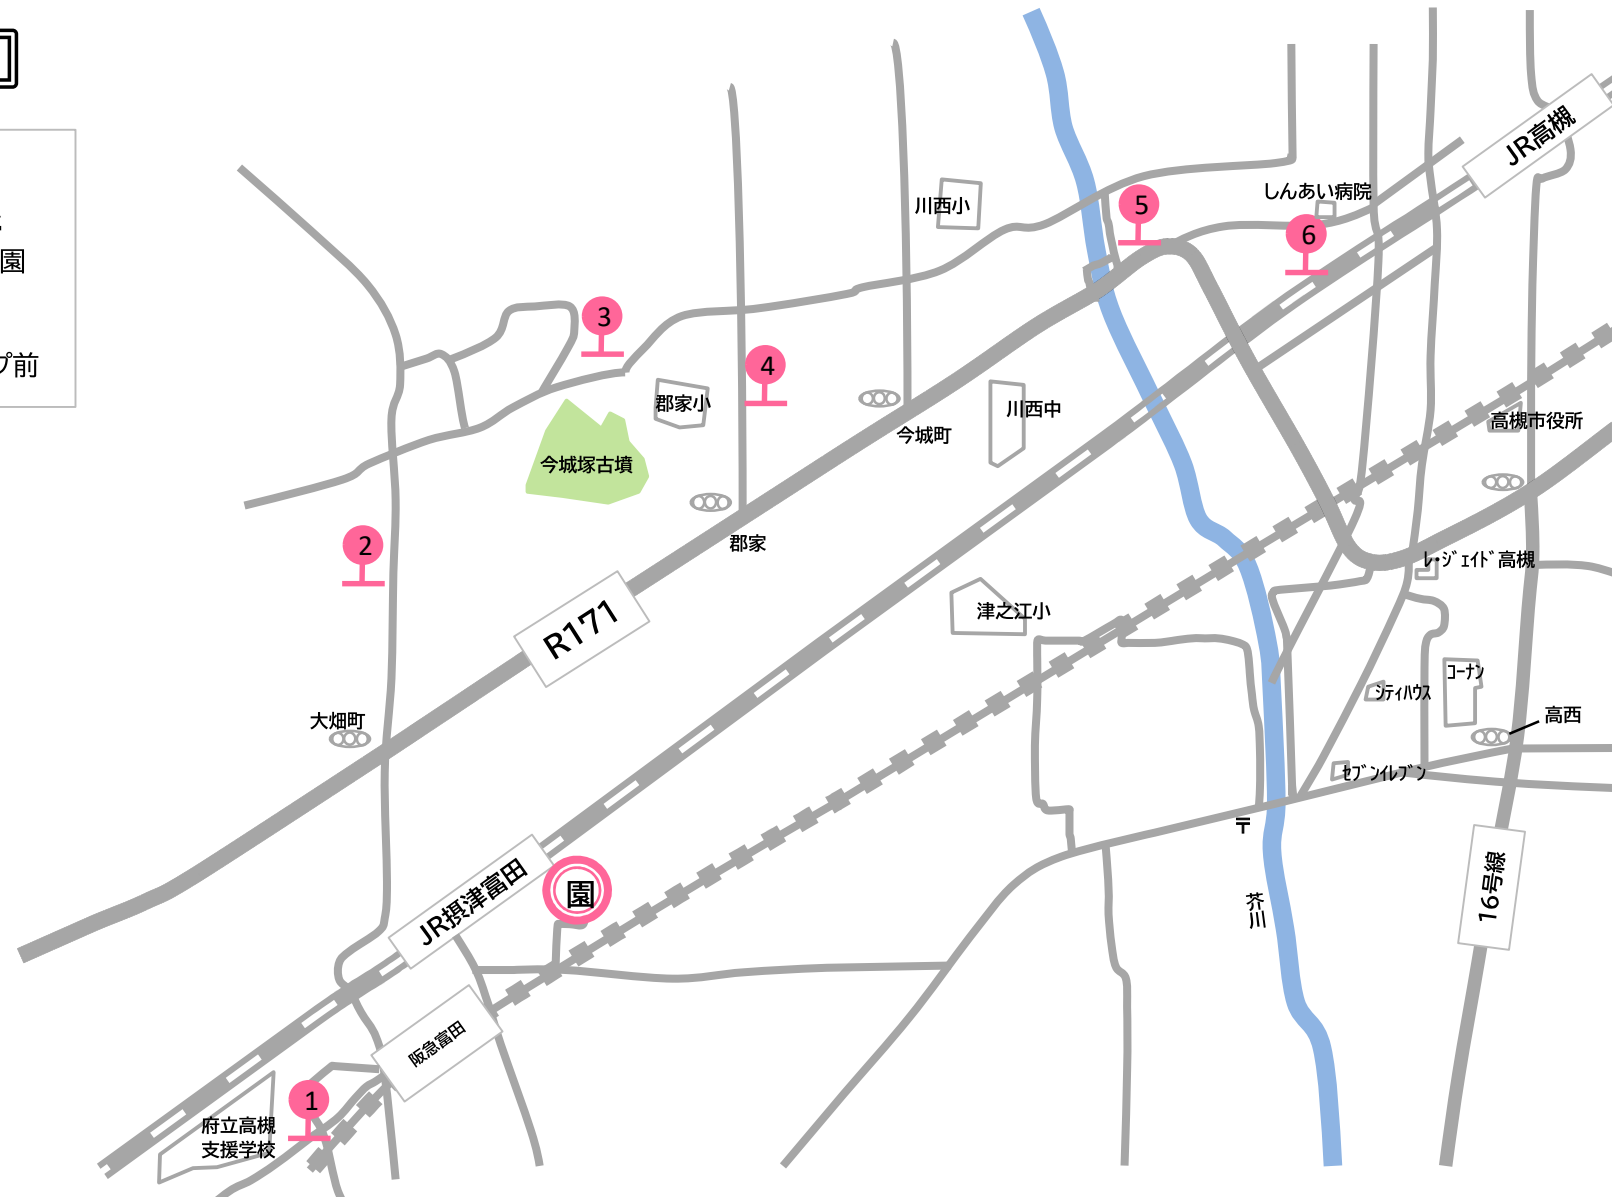

## <バス停名>

1. 富田丘町
2. トリシマ社宅
3. 上土室フォーリア
4. 塚原東公園
5. 大阪薬科大前
6. 南平台4丁目
7. 南平台中央公園

# エンジェル2

- <バス停名>
- 1. たんぽぽ公園
  - 2. 城西橋
  - 3. サボイ(跡地)
  - 4. 津之江小
  - 5. なでしこ児童遊園
  - 6. ジャパン

レインボー1

<バス停名>

- 1. 富田1丁目
- 2. 氷室バス停
- 3. かしのき公園
- 4. 郡家小
- 5. 桜堤公園
- 6. ミニストップ前

レインボー2

- <バス停名>
- 1. キリン堂
  - 2. いぼ水神社
  - 3. 宮田2丁目
  - 4. テニスショッププラス
  - 5. スターシア