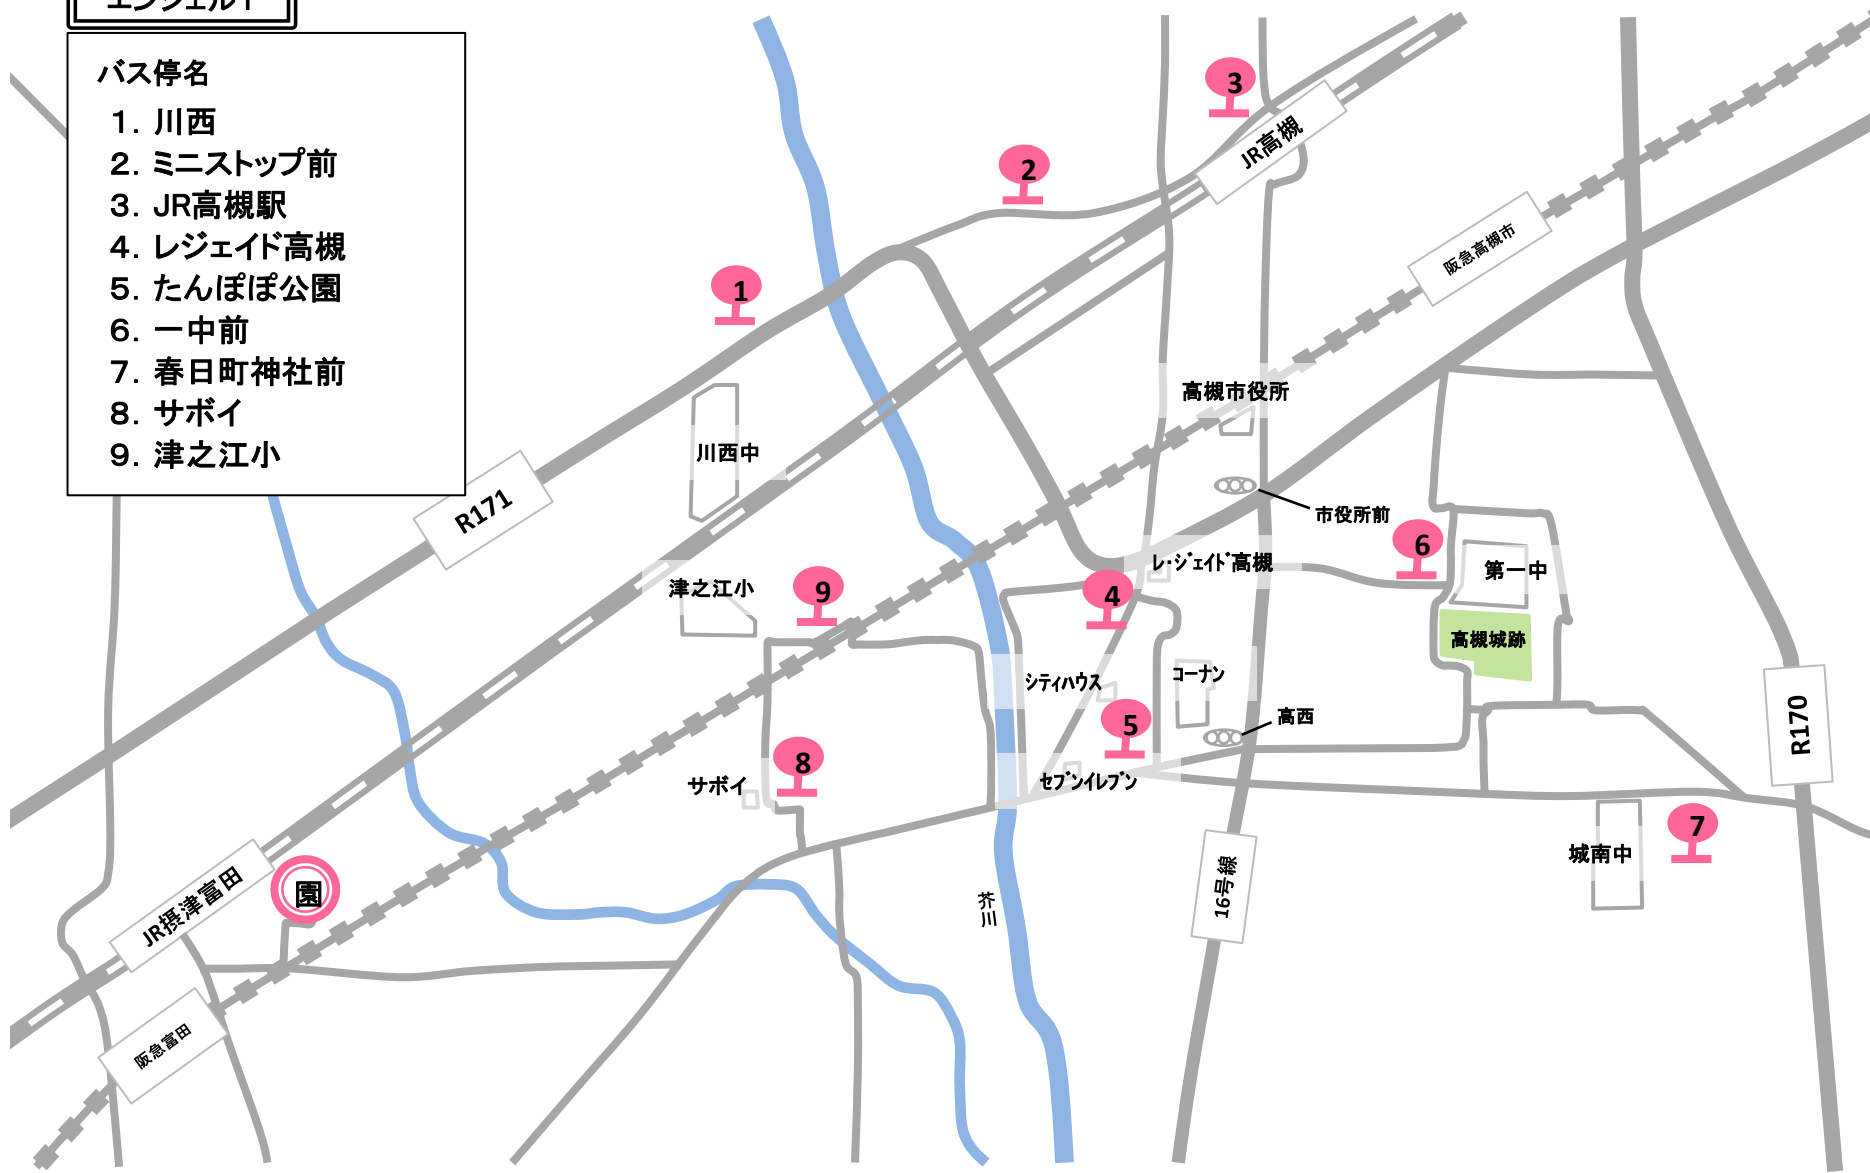

エンジェル1

バス停名

1. 川西
2. ミニストップ前
3. JR高槻駅
4. レジエイト高槻
5. たんぽぽ公園
6. 一中前
7. 春日町神社前
8. サボイ
9. 津之江小

エンジェル2

- バス停名
- 1. シャルマン
  - 2. 氷室バス停
  - 3. 南平台4丁目
  - 4. ヒルズコート
  - 5. 南平台中央公園
  - 6. 南平台西口
  - 7. 岡本公民館
  - 8. かしのき公園
  - 9. 宮田2丁目
  - 10. テニスショッププラス

レインボー1

バス停名

- |          |           |             |
|----------|-----------|-------------|
| 1. 富田1丁目 | 4. 関西スーパー | 8. なでしこ児童遊園 |
| 2. 旭ヶ丘   | 5. 山根歯科   | 9. モリタヤ     |
| 3. 富田丘町  | 6. 栄町3丁目  | 10. NTT如是   |
|          | 7. ジャパン   | 11. みね吉     |

2

阿武野小

郡家小

今城塚古墳

阿武野高

1

セブンイレブン

8

レインボー2

バス停名

- 1. トリシマ社宅
- 2. 土室バス停
- 3. 上土室バス停前
- 4. 上土室フォーリア
- 5. 塚原
- 6. マザーヒルズ
- 7. ステーション
- 8. フレスコ

名神高速

R171

大畑町

富田丘町西

第四中