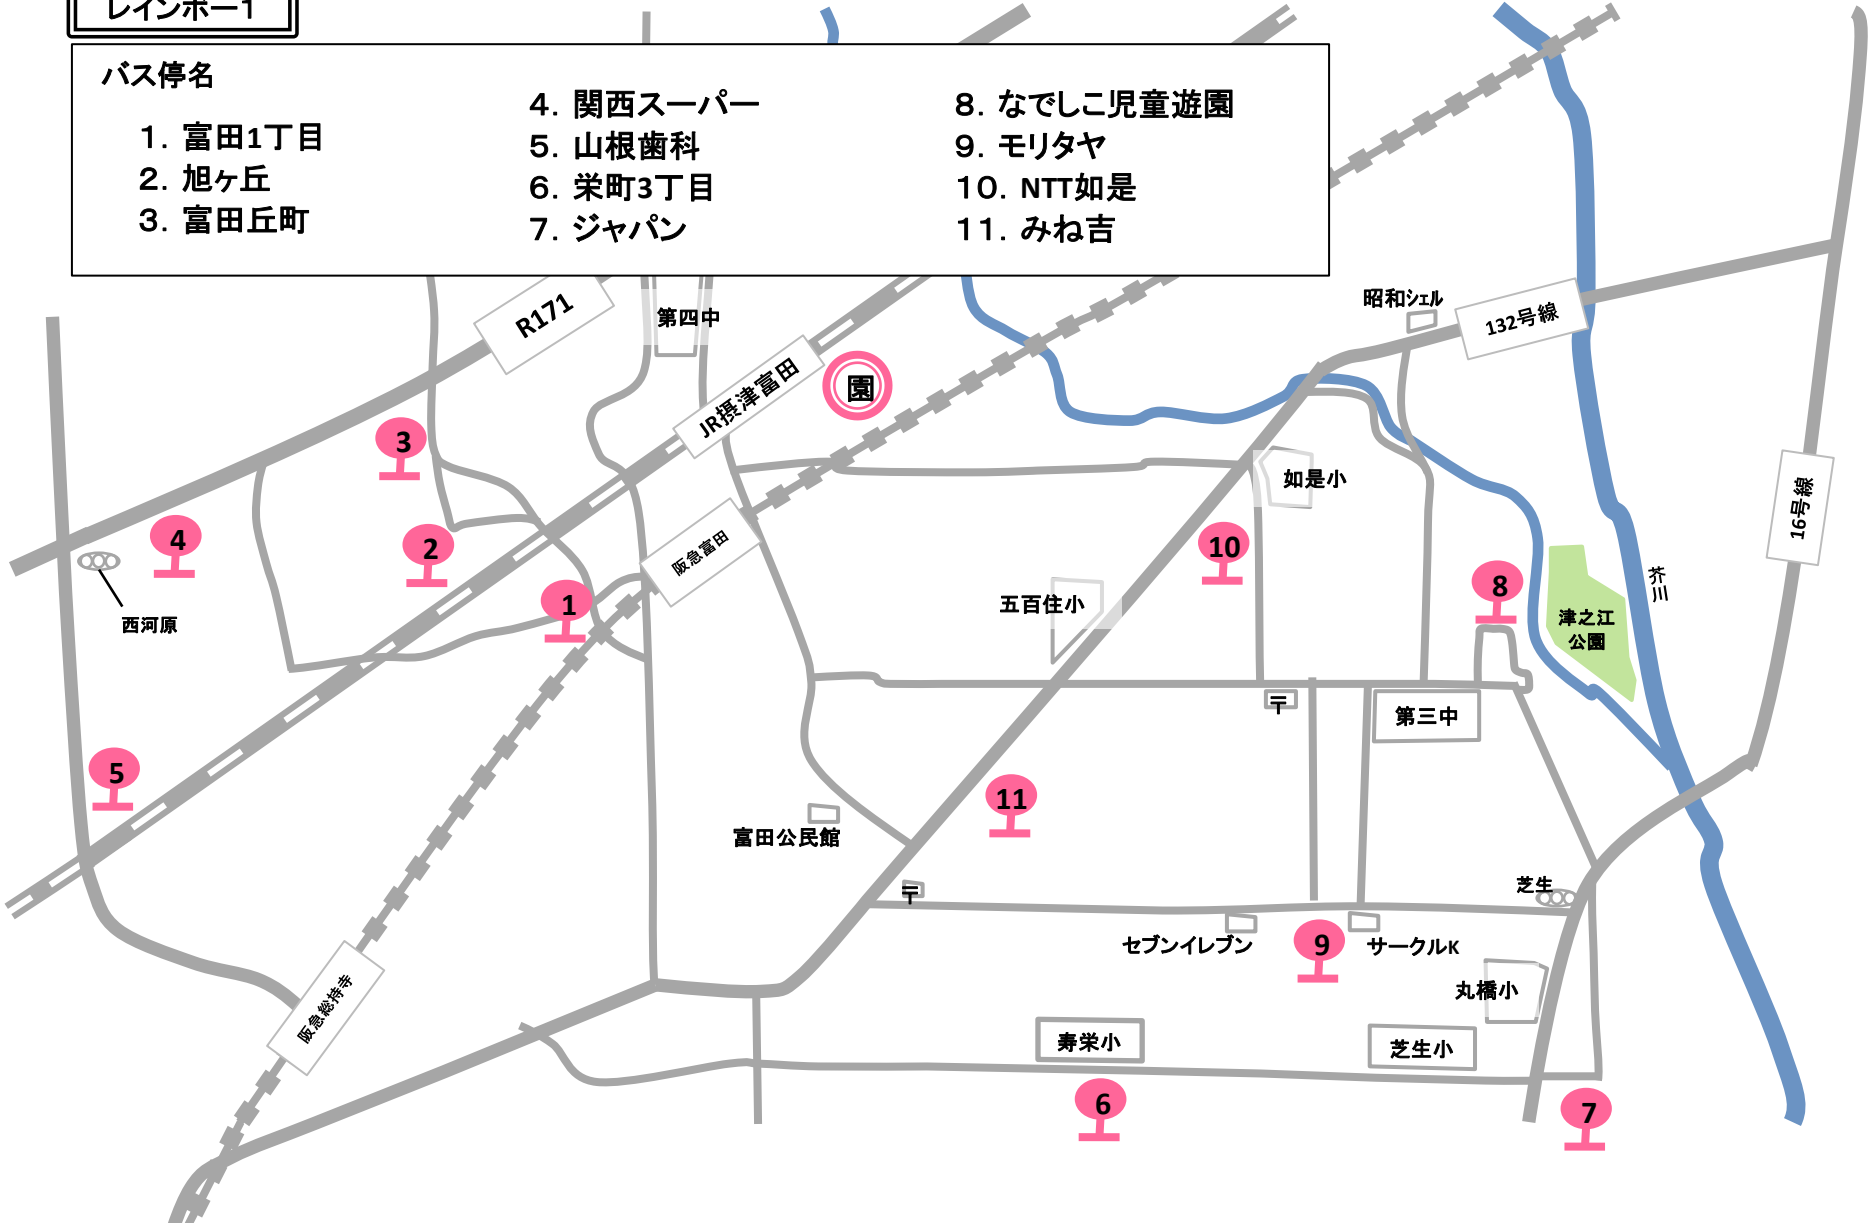

エンジェル1

バス停名

1. 川西
2. ミニストップ前
3. JR高槻駅
4. レジエイト高槻
5. たんぽぽ公園
6. 一中前
7. 春日町神社前
8. サボイ
9. 津之江小

エンジェル2

- バス停名
- 1. シャルマン
  - 2. 氷室バス停
  - 3. 南平台4丁目
  - 4. ヒルズコート
  - 5. 南平台中央公園
  - 6. 南平台西口
  - 7. 岡本公民館
  - 8. かしのき公園
  - 9. 宮田2丁目
  - 10. テニスショッププラス

レインボー1

バス停名

- |          |           |             |
|----------|-----------|-------------|
| 1. 富田1丁目 | 4. 関西スーパー | 8. なでしこ児童遊園 |
| 2. 旭ヶ丘   | 5. 山根歯科   | 9. モリタヤ     |
| 3. 富田丘町  | 6. 栄町3丁目  | 10. NTT如是   |
|          | 7. ジャパン   | 11. みね吉     |

2

阿武野小

郡家小

今城塚古墳

阿武野高

1

セブンイレブン

8

レインボー2

バス停名

- 1. トリシマ社宅
- 2. 土室バス停
- 3. 上土室バス停前
- 4. 上土室フォーリア
- 5. 塚原
- 6. マザーヒルズ
- 7. ステーション
- 8. フレスコ

名神高速

R171

大畑町

富田丘町西

第四中