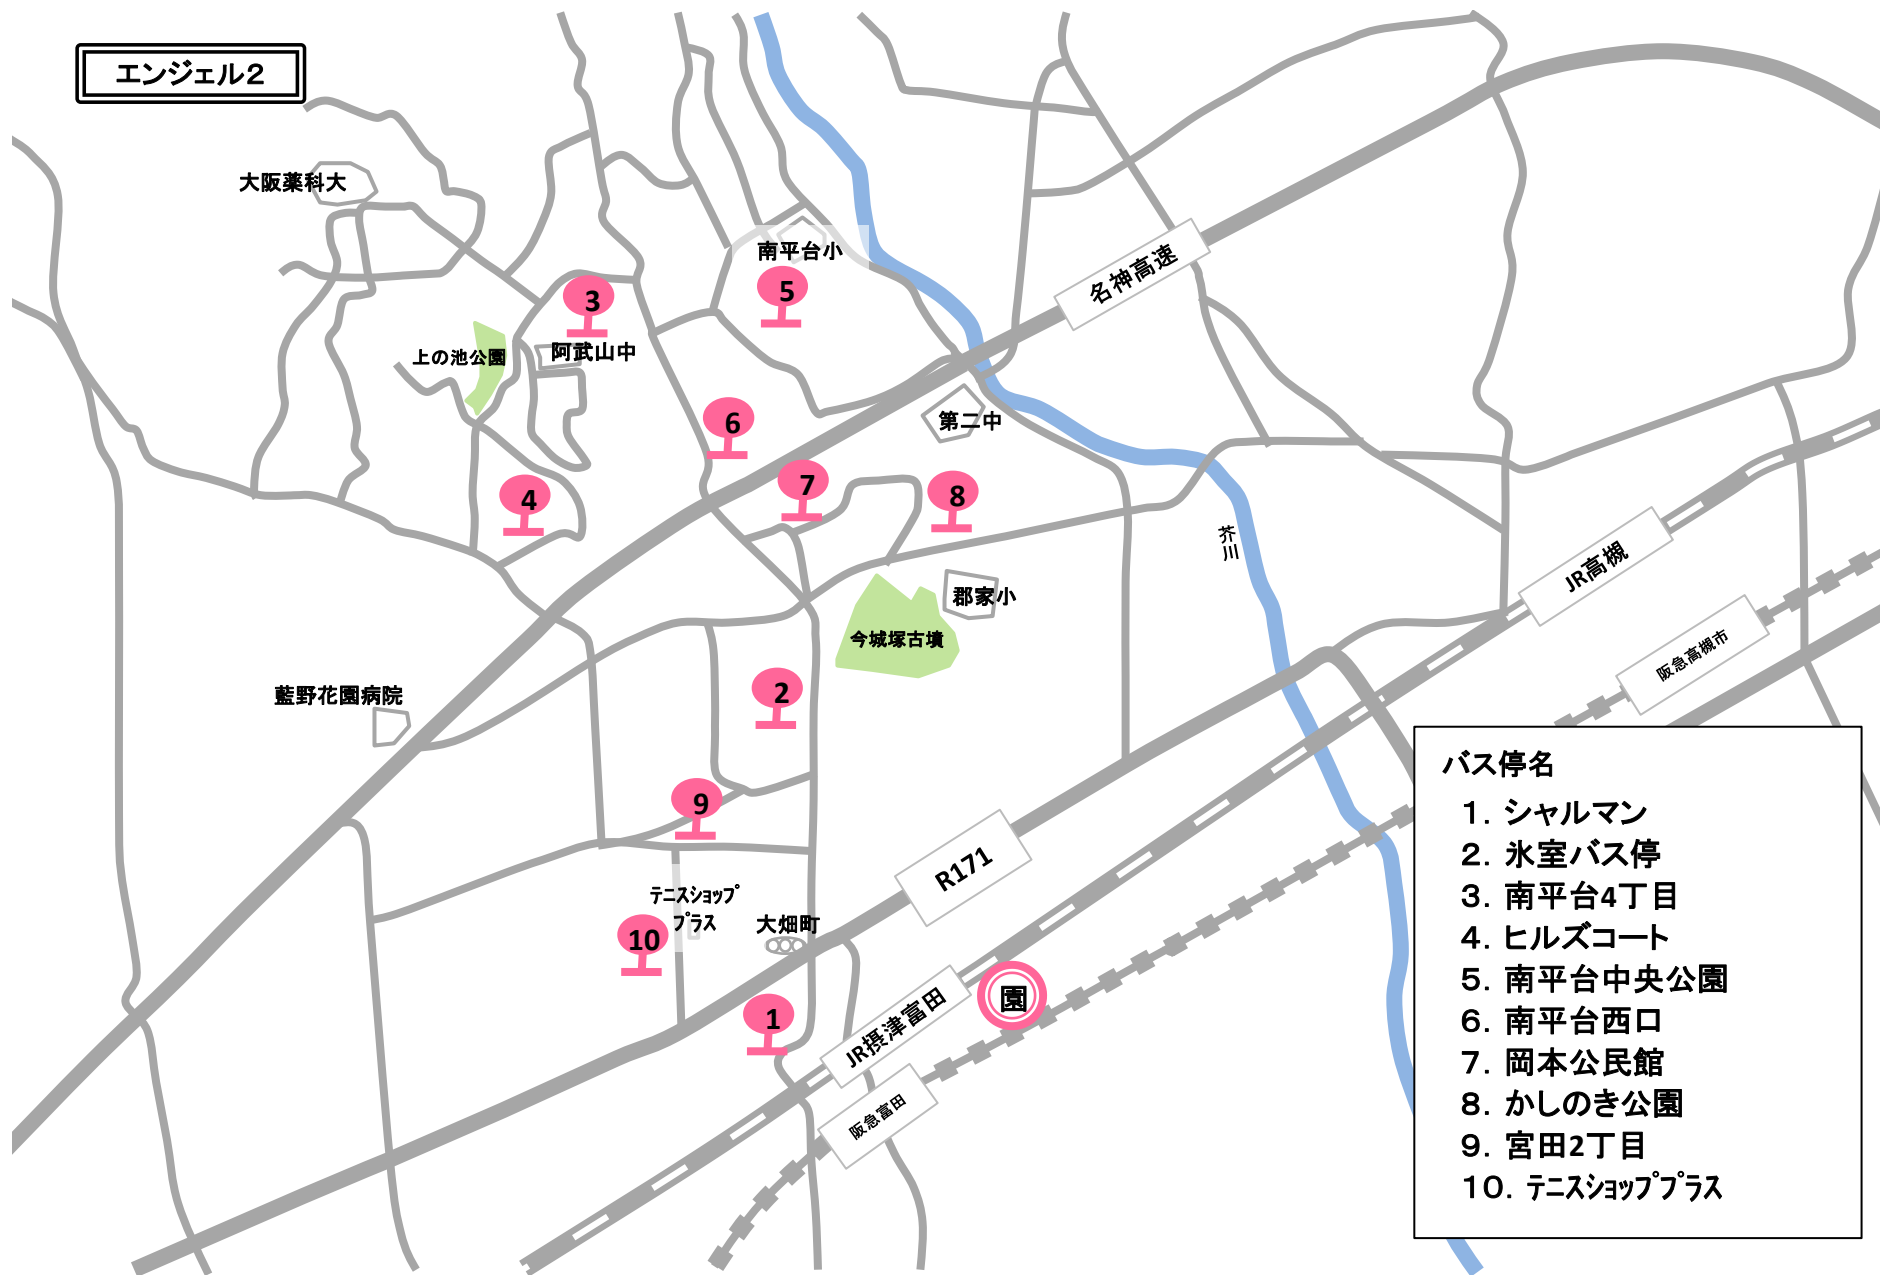

エンジェル1

バス停名

1. 川西
2. ミニストップ前
3. JR高槻駅
4. レジエイト高槻
5. たんぽぽ公園
6. 一中前
7. 春日町神社前
8. サボイ
9. 津之江小

エンジェル2

- バス停名
- 1. シャルマン
  - 2. 氷室バス停
  - 3. 南平台4丁目
  - 4. ヒルズコート
  - 5. 南平台中央公園
  - 6. 南平台西口
  - 7. 岡本公民館
  - 8. かしのき公園
  - 9. 宮田2丁目
  - 10. テニスショッププラス

レインボー1

バス停名

- |          |           |             |
|----------|-----------|-------------|
| 1. 富田1丁目 | 4. 関西スーパー | 8. なでしこ児童遊園 |
| 2. 旭ヶ丘   | 5. 山根歯科   | 9. モリタヤ     |
| 3. 富田丘町  | 6. 栄町3丁目  | 10. NTT如是   |
|          | 7. ジャパン   | 11. みね吉     |

2

阿武野小

郡家小

今城塚古墳

阿武野高

1

セブンイレブン

8

エディオン

万代  
コーナン

JR 篠津富田

阪急富田

7