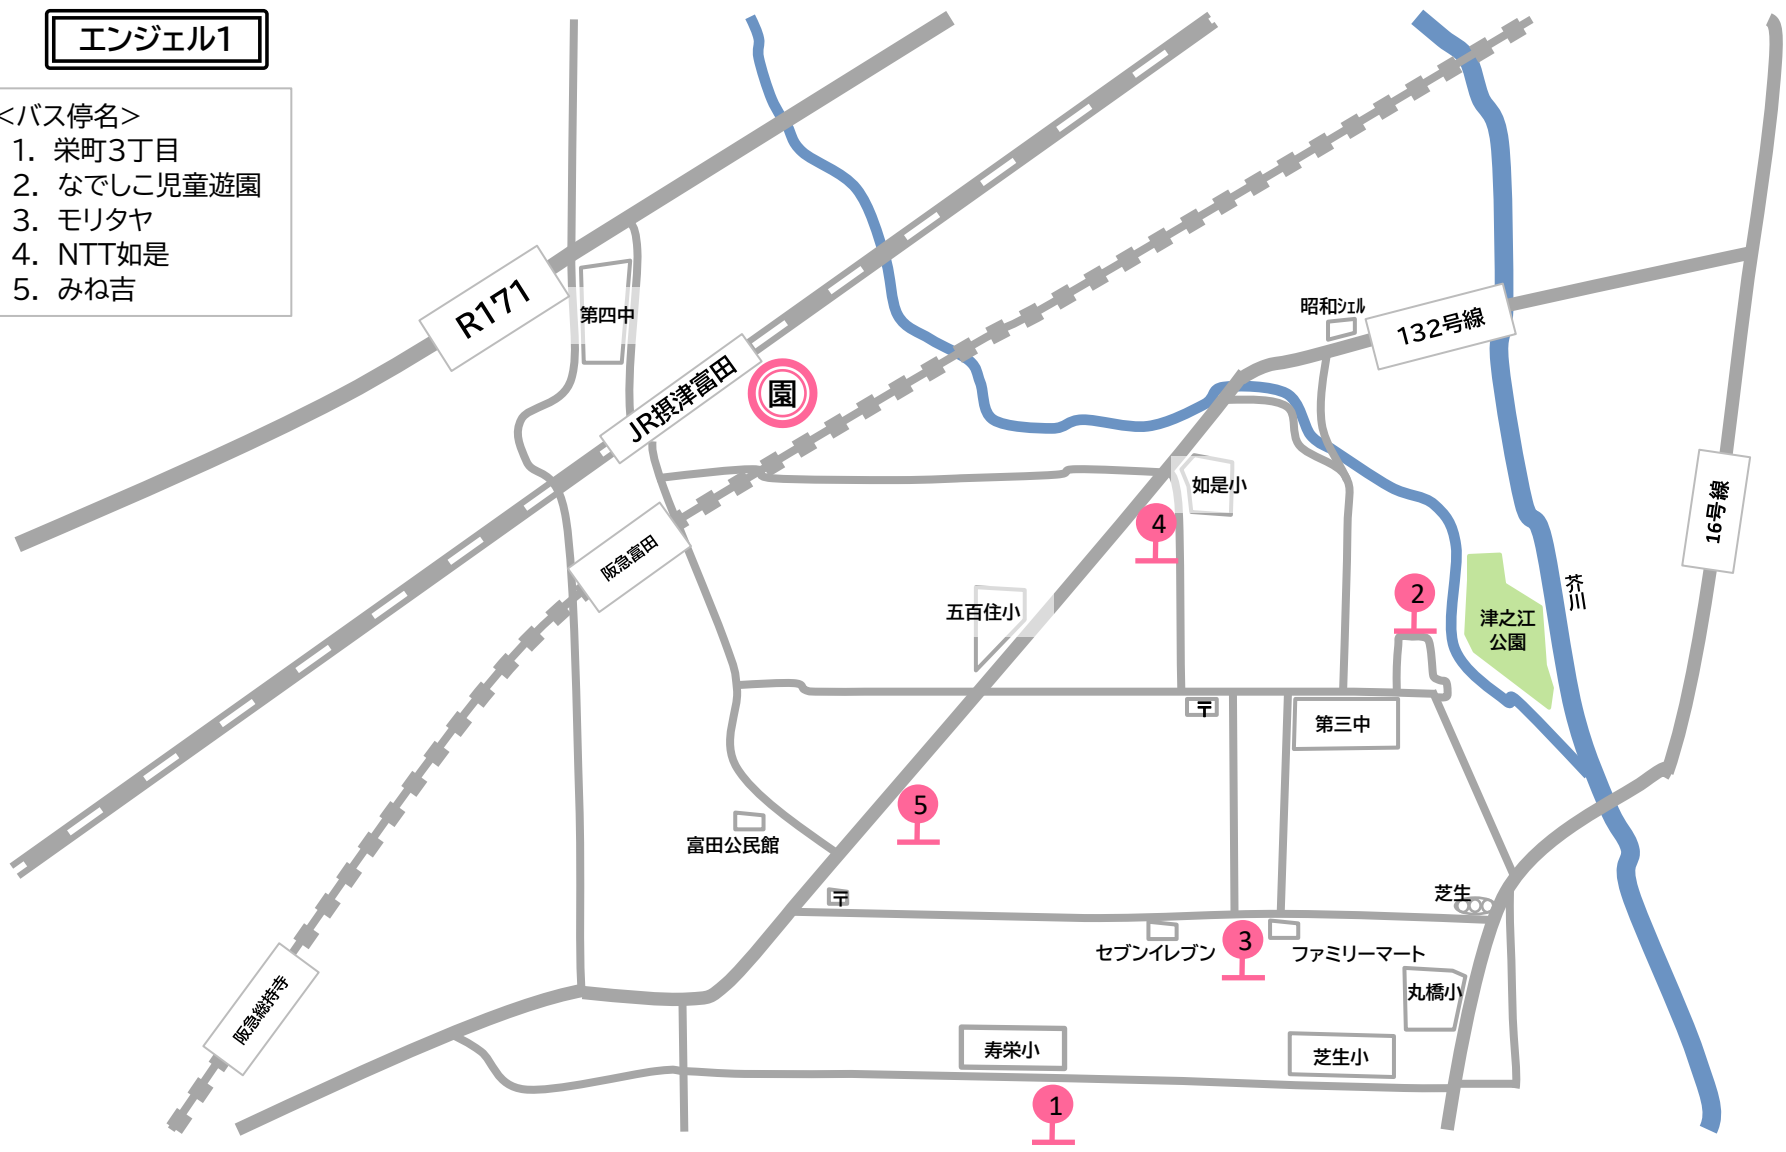

# エンジェル1

<バス停名>

- 1. 栄町3丁目
- 2. なでしこ児童遊園
- 3. モリタヤ
- 4. NTT如是
- 5. みね吉

# エンジェル2

- <バス停名>
- 1. 氷室バス停
  - 2. 南平台4丁目
  - 3. ヒルズコート
  - 4. 南平台中央公園
  - 5. 南平台西口
  - 6. かしのき公園

# エンジェル3

- <バス停名>
- 1. フレスコ
  - 2. 川西
  - 3. ミニストップ前
  - 4. ステーション

# レインボー1

<バス停名>

1. レジエイド高槻
2. たんぽぽ公園
3. 一中前
4. 春日町神社前
5. サボイ
6. 津之江小

レインボー2

- <バス停名>
- 1. トリシマ社宅
  - 2. 土室バス停
  - 3. 上土室フォーリア
  - 4. 塚原
  - 5. マザーヒルズ
  - 6. 宮田2丁目
  - 7. テニスショッププラス

レインボー3

- <バス停名>
- 1. 富田1丁目
  - 2. 富田丘町
  - 3. 三島丘
  - 4. 山根歯科