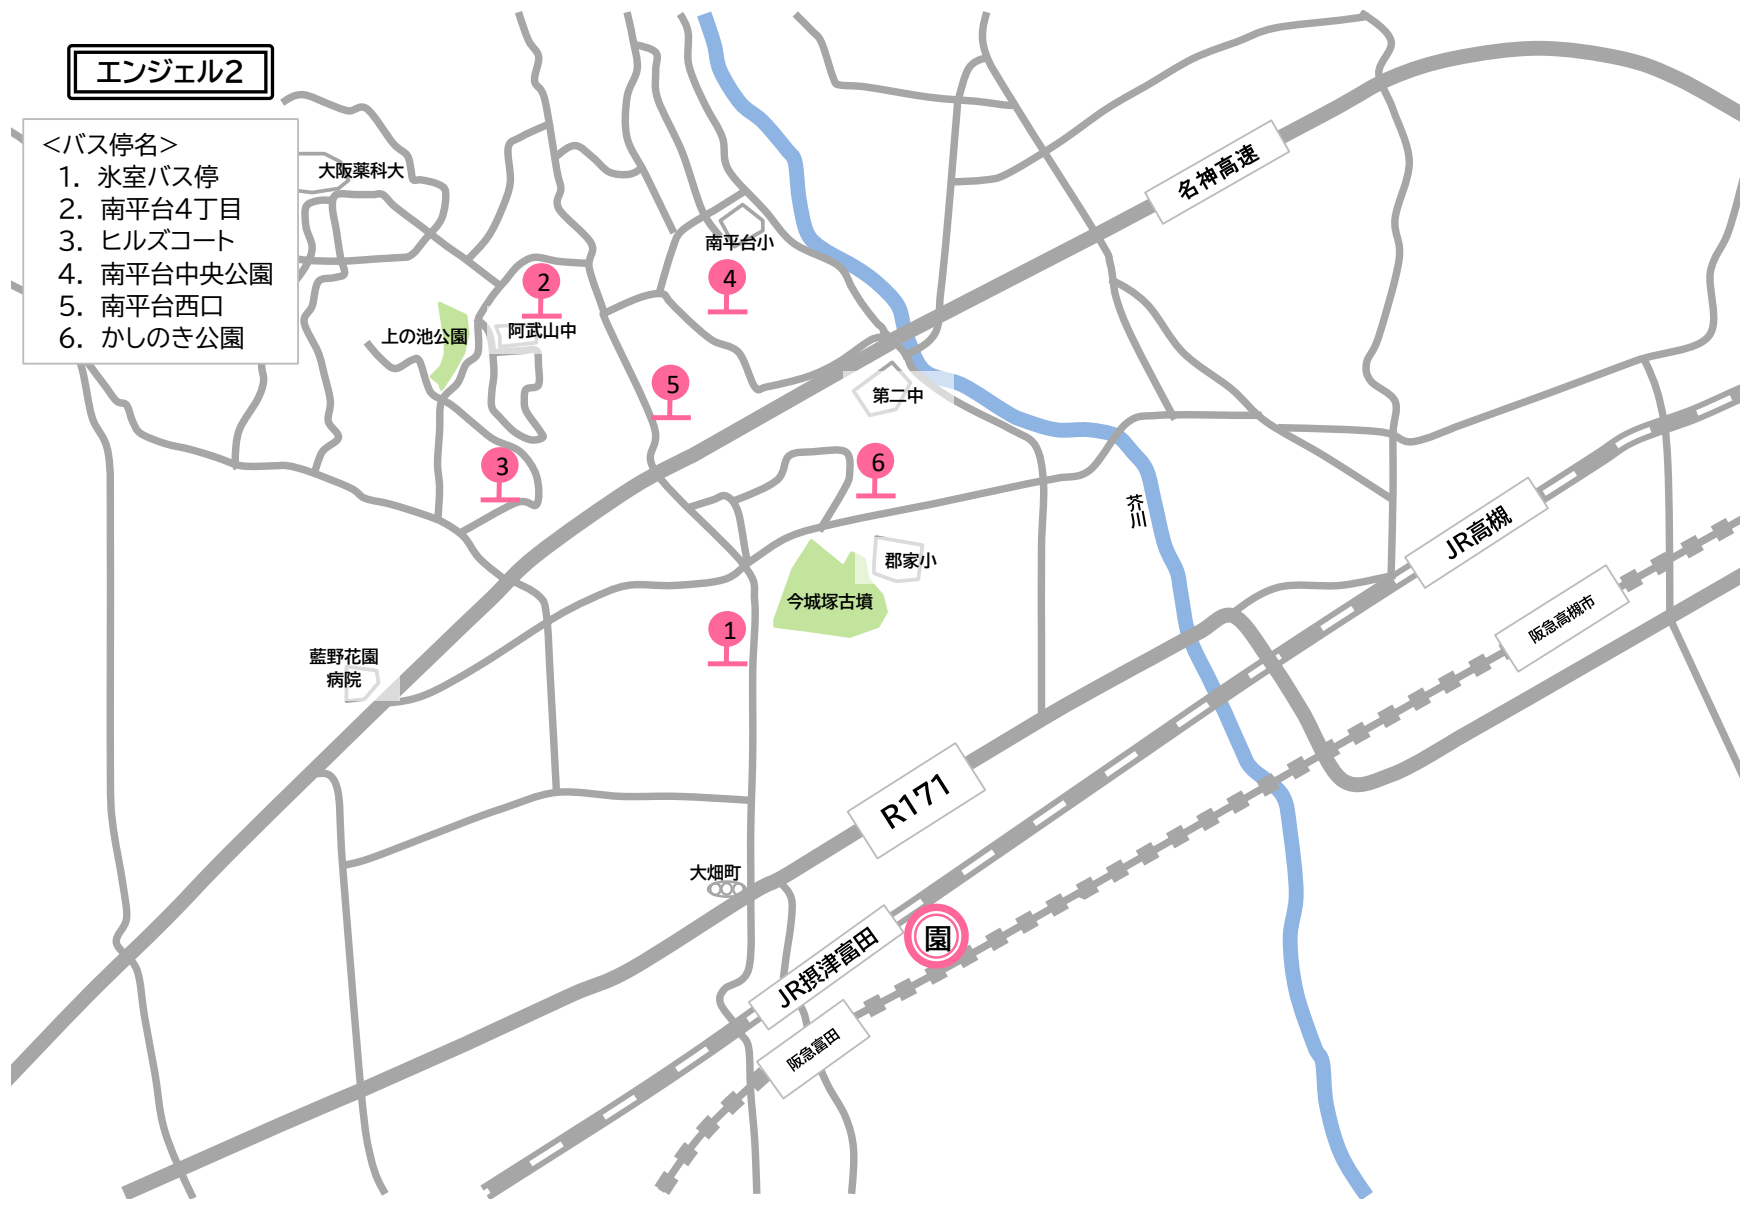

# エンジェル1

<バス停名>

- 1. 栄町3丁目
- 2. なでしこ児童遊園
- 3. モリタヤ
- 4. NTT如是
- 5. みね吉

# エンジェル2

- <バス停名>
- 1. 氷室バス停
  - 2. 南平台4丁目
  - 3. ヒルズコート
  - 4. 南平台中央公園
  - 5. 南平台西口
  - 6. かしのき公園

# エンジェル3

- <バス停名>
- 1. フレスコ
  - 2. 川西
  - 3. ミニストップ前
  - 4. ステーション

# レインボー1

<バス停名>

1. レジエイド高槻
2. たんぽぽ公園
3. 一中前
4. 春日町神社前
5. サボイ
6. 津之江小

レインボー2

- <バス停名>
- 1. トリシマ社宅
  - 2. 土室バス停
  - 3. 上土室フォーリア
  - 4. 塚原
  - 5. マザーヒルズ
  - 6. 宮田2丁目
  - 7. テニスショッププラス

レインボー3

- <バス停名>
- 1. 富田1丁目
  - 2. 富田丘町
  - 3. 三島丘
  - 4. 山根歯科