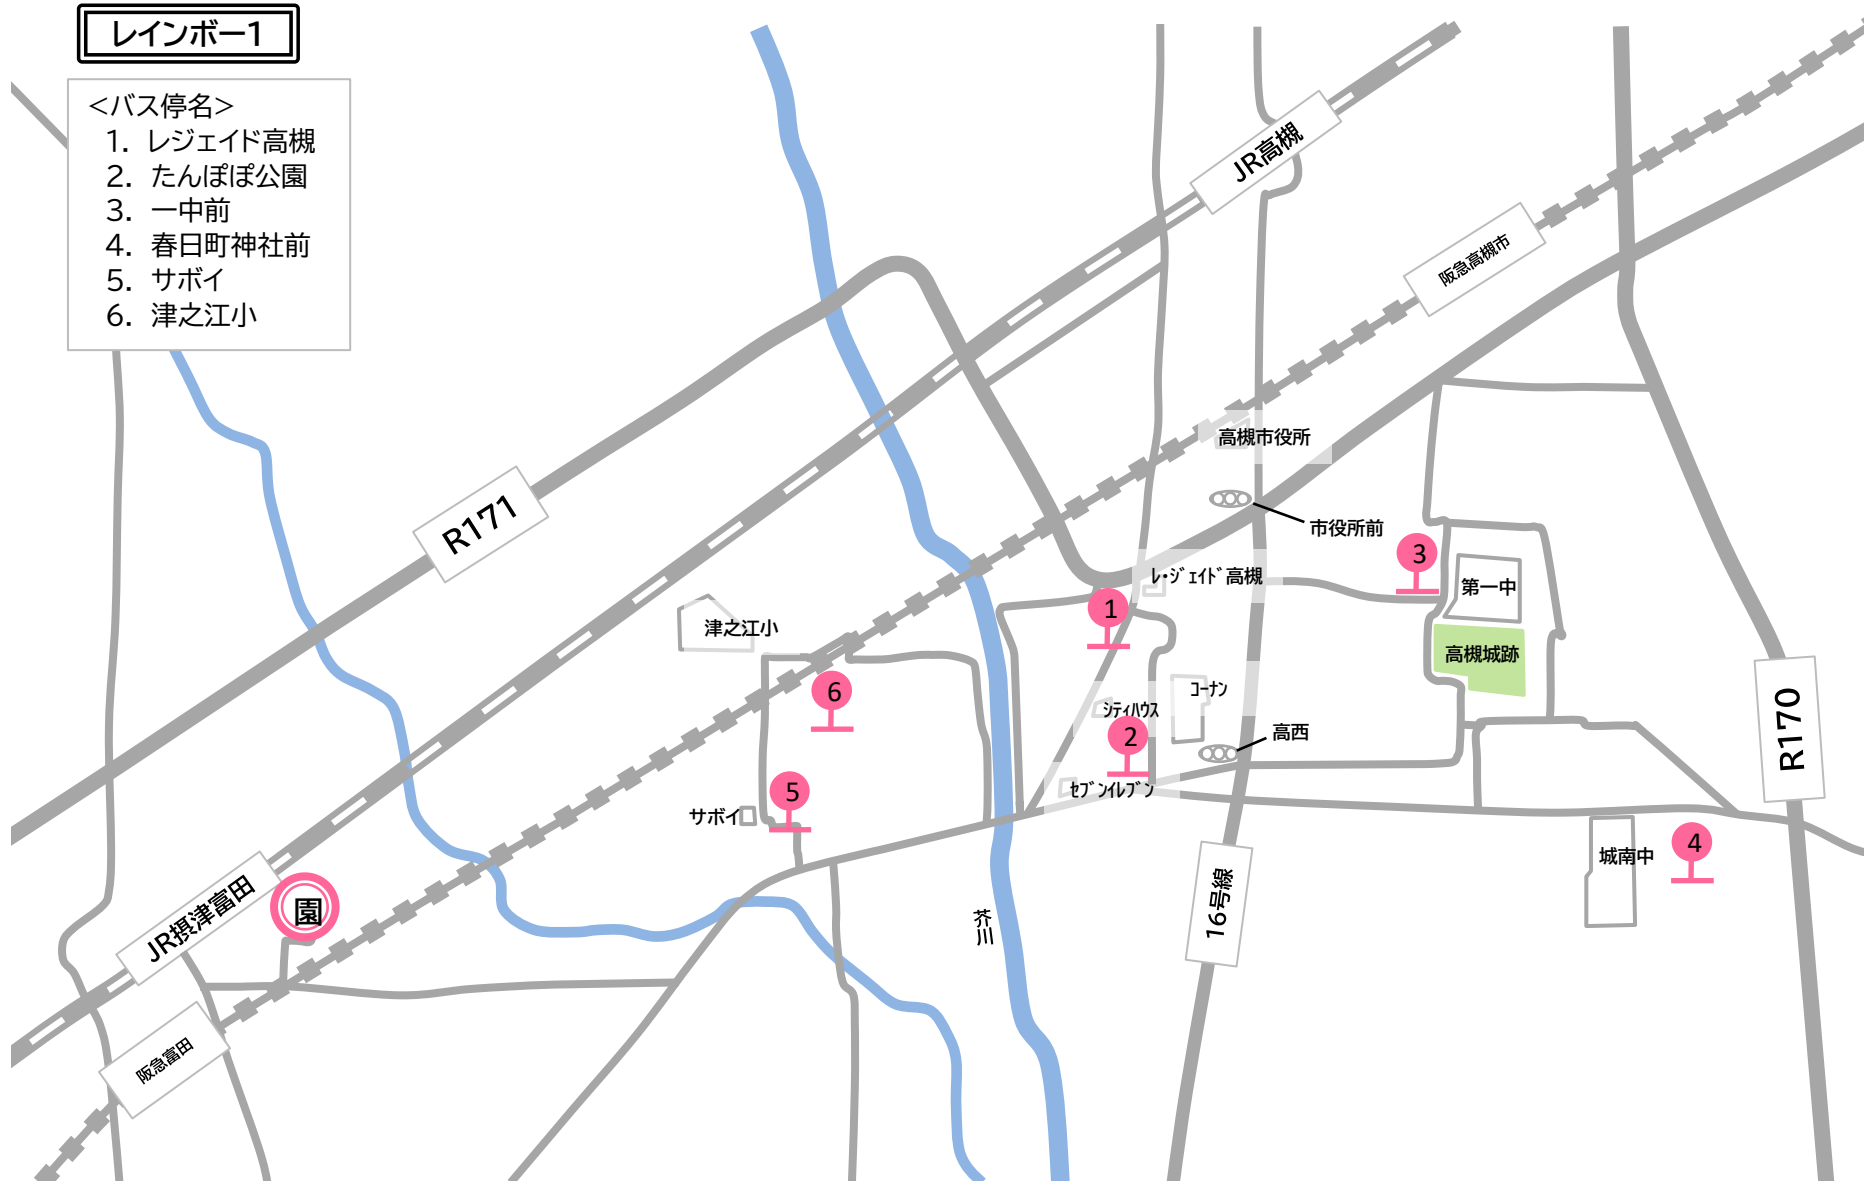

# エンジェル1

<バス停名>

- 1. 栄町3丁目
- 2. なでしこ児童遊園
- 3. モリタヤ
- 4. NTT如是
- 5. みね吉

# エンジェル2

- <バス停名>
- 1. 氷室バス停
  - 2. 南平台4丁目
  - 3. ヒルズコート
  - 4. 南平台中央公園
  - 5. 南平台西口
  - 6. かしのき公園

# エンジェル3

- <バス停名>
- 1. フレスコ
  - 2. 川西
  - 3. ミニストップ前
  - 4. ステーション

# レインボー1

<バス停名>

1. レジエイド高槻
2. たんぽぽ公園
3. 一中前
4. 春日町神社前
5. サボイ
6. 津之江小

レインボー2

- <バス停名>
- 1. トリシマ社宅
  - 2. 土室バス停
  - 3. 上土室フォーリア
  - 4. 塚原
  - 5. マザーヒルズ
  - 6. 宮田2丁目
  - 7. テニスショッププラス

レインボー3

- <バス停名>
- 1. 富田1丁目
  - 2. 富田丘町
  - 3. 三島丘
  - 4. 山根歯科