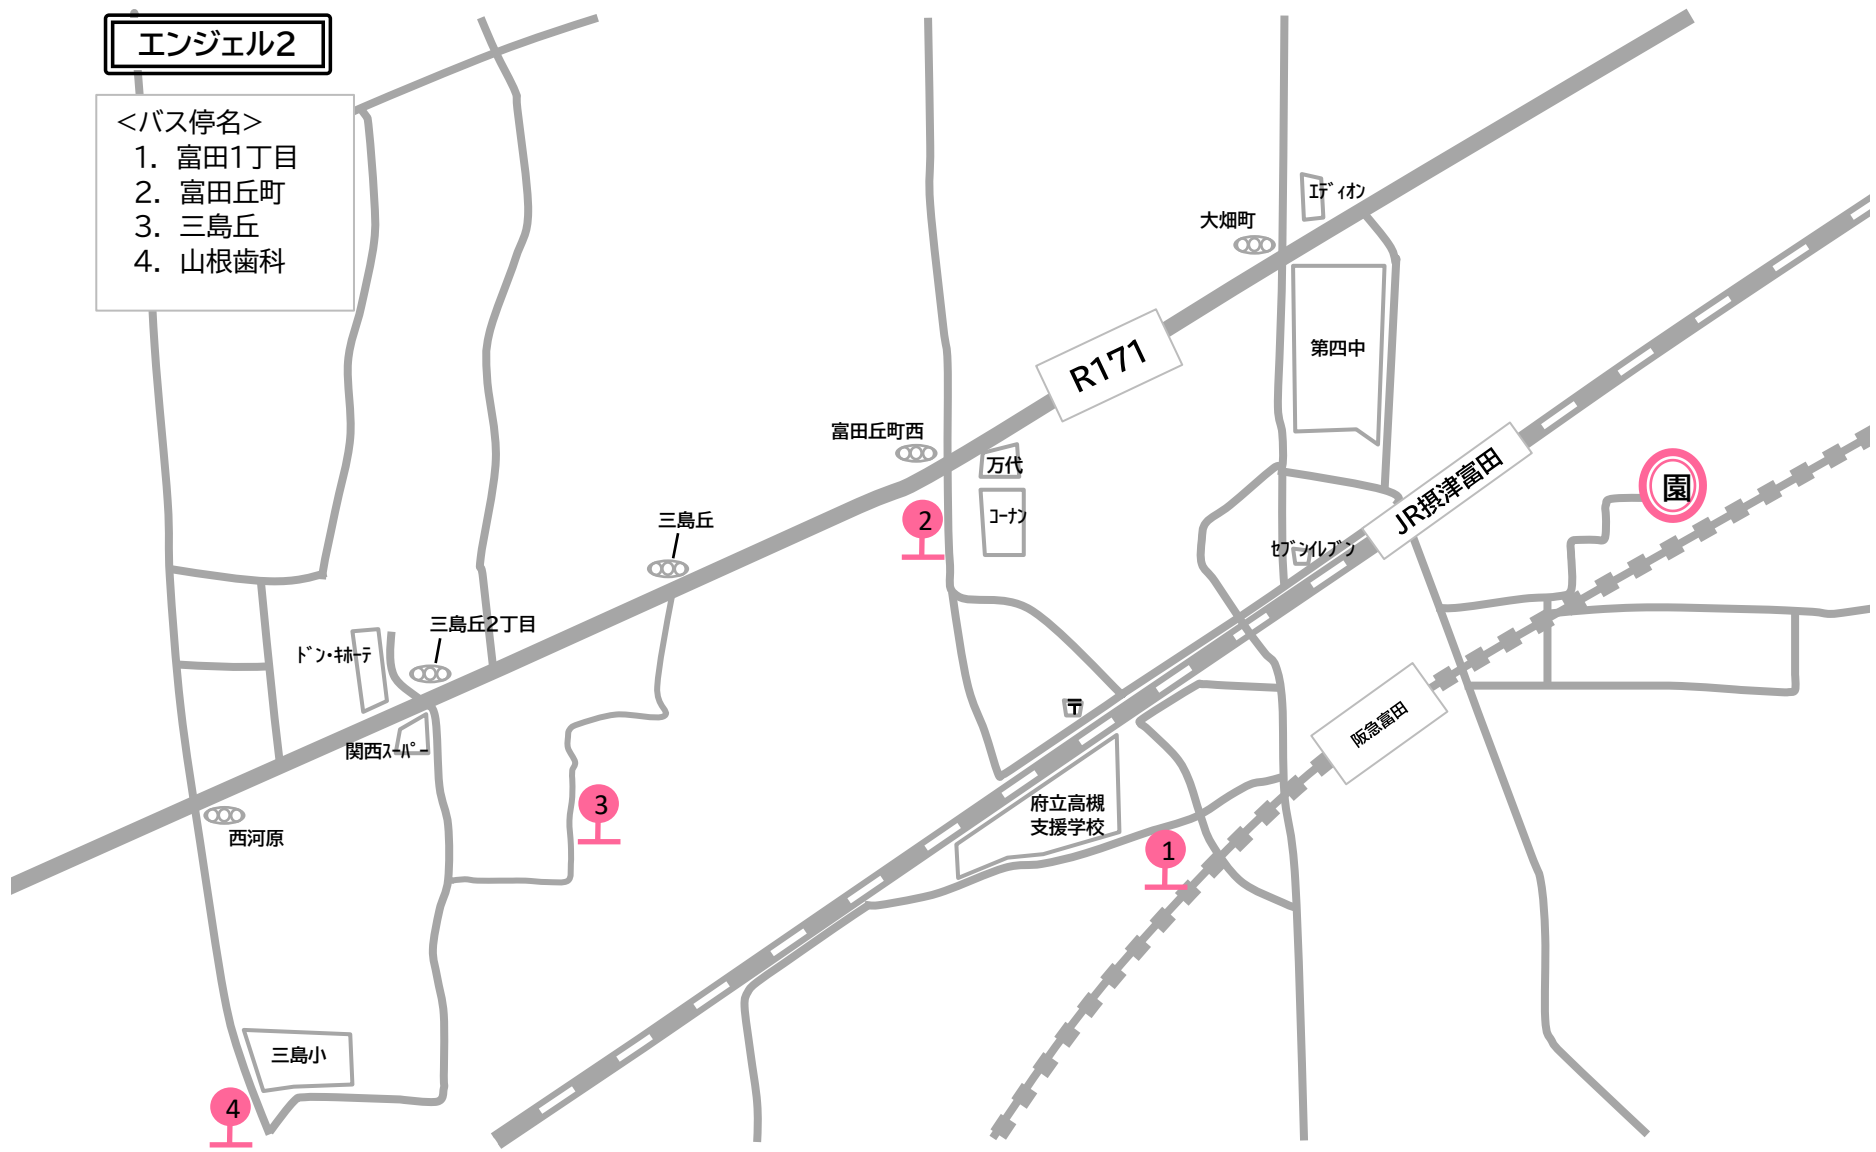

# エンジェル1

- <バス停名>
1. サボイ
  2. 津之江小
  3. なでしこ児童遊園
  4. モリタヤ
  5. みね吉
  6. 栄町3丁目

# エンジェル2

- <バス停名>
- 1. 富田1丁目
  - 2. 富田丘町
  - 3. 三島丘
  - 4. 山根歯科

エンジェル3

- <バス停名>
- 1. 川西
  - 2. ミニストップ前
  - 3. たんぽぽ公園
  - 4. 城南町

# レインボー1

<バス停名>

1. 氷室バス停
2. 宮田2丁目
3. トリシマ社宅
4. 土室バス停
5. 上土室フォーリア
6. テニスショッププラス
7. スターシア

レインボー2

- <バス停名>
- 1. フレスコ
  - 2. 郡家小
  - 3. かのき公園
  - 4. 南平台4丁目
  - 5. グランノア
  - 6. 南平台中央公園
  - 7. 南平台西口