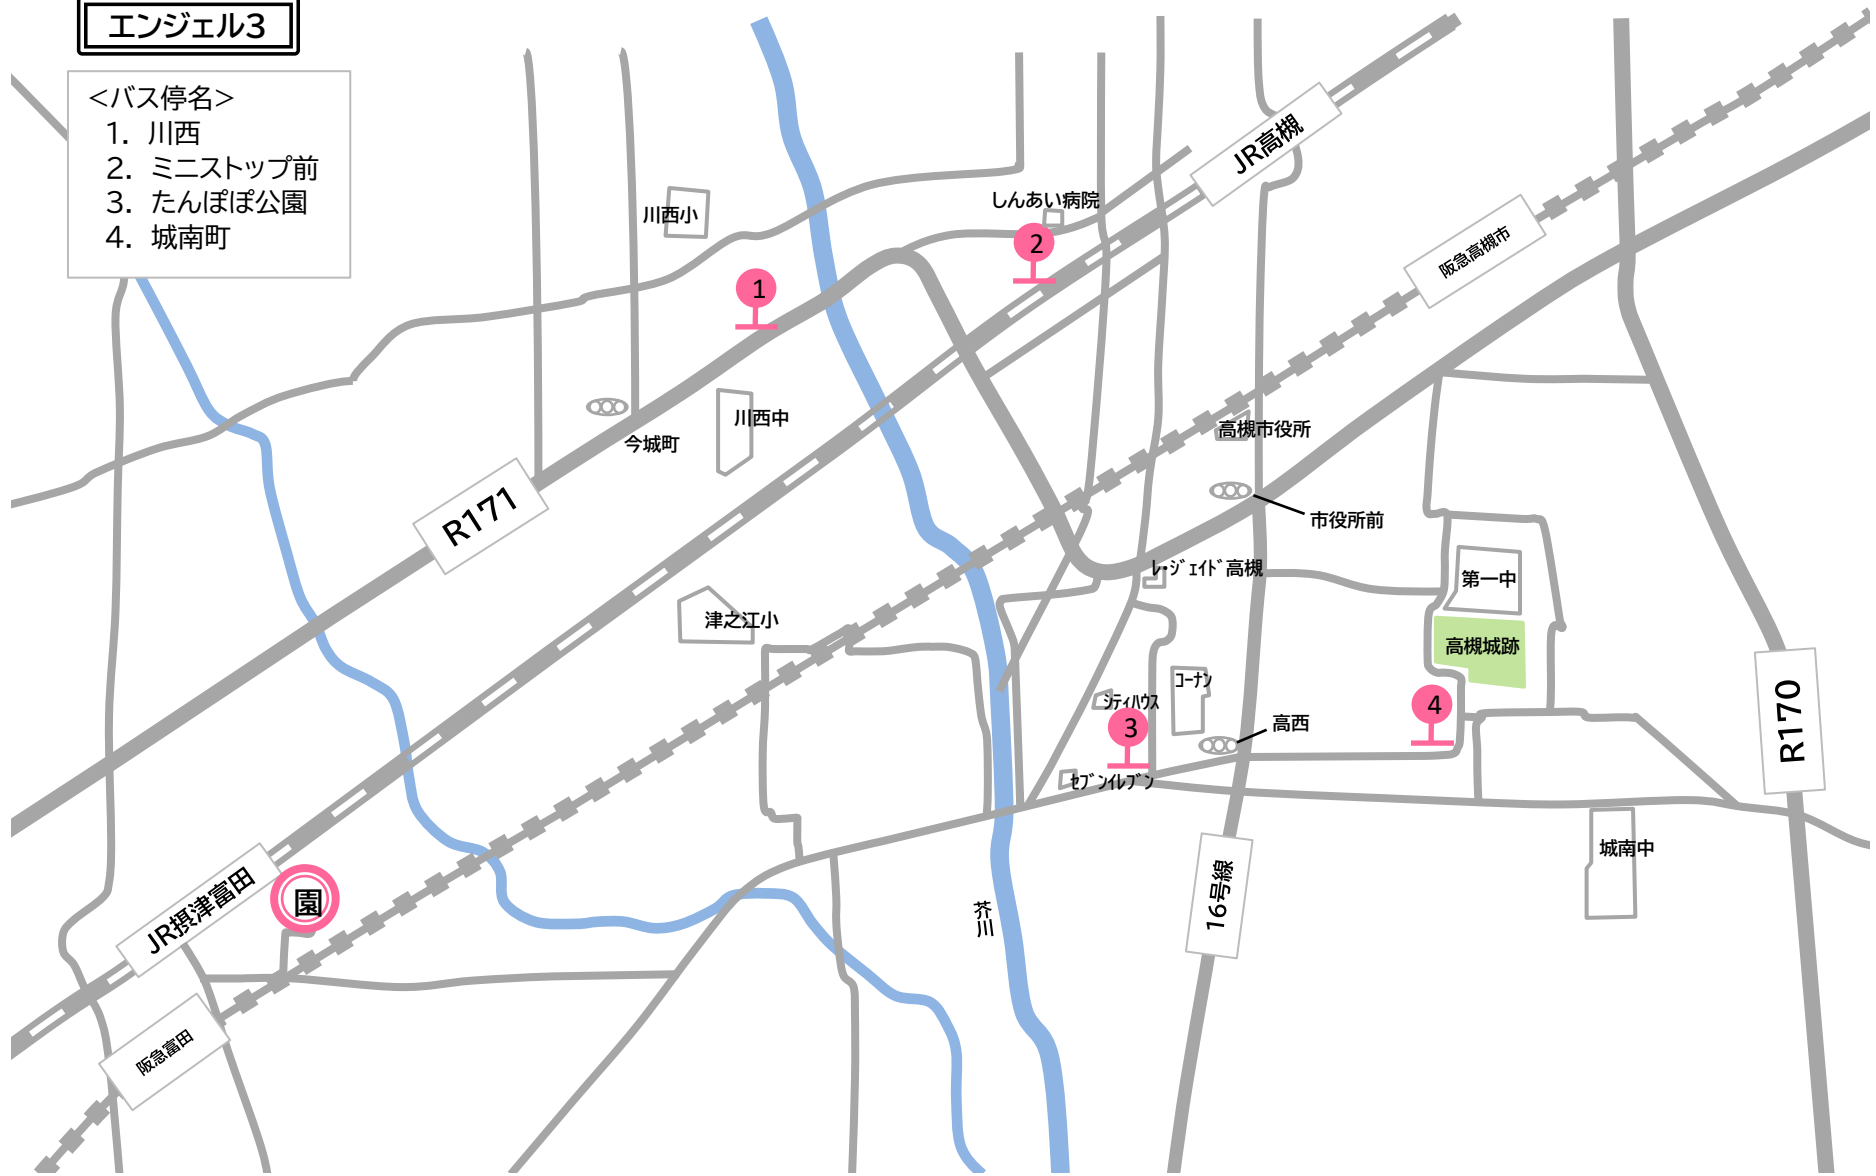

# エンジェル1

- <バス停名>
1. サボイ
  2. 津之江小
  3. なでしこ児童遊園
  4. モリタヤ
  5. みね吉
  6. 栄町3丁目

# エンジェル2

- <バス停名>
- 1. 富田1丁目
  - 2. 富田丘町
  - 3. 三島丘
  - 4. 山根歯科

エンジェル3

- <バス停名>
- 1. 川西
  - 2. ミニストップ前
  - 3. たんぽぽ公園
  - 4. 城南町

# レインボー1

<バス停名>

1. 氷室バス停
2. 宮田2丁目
3. トリシマ社宅
4. 土室バス停
5. 上土室フォーリア
6. テニスショッププラス
7. スターシア

レインボー2

- <バス停名>
- 1. フレスコ
  - 2. 郡家小
  - 3. かのき公園
  - 4. 南平台4丁目
  - 5. グランノア
  - 6. 南平台中央公園
  - 7. 南平台西口