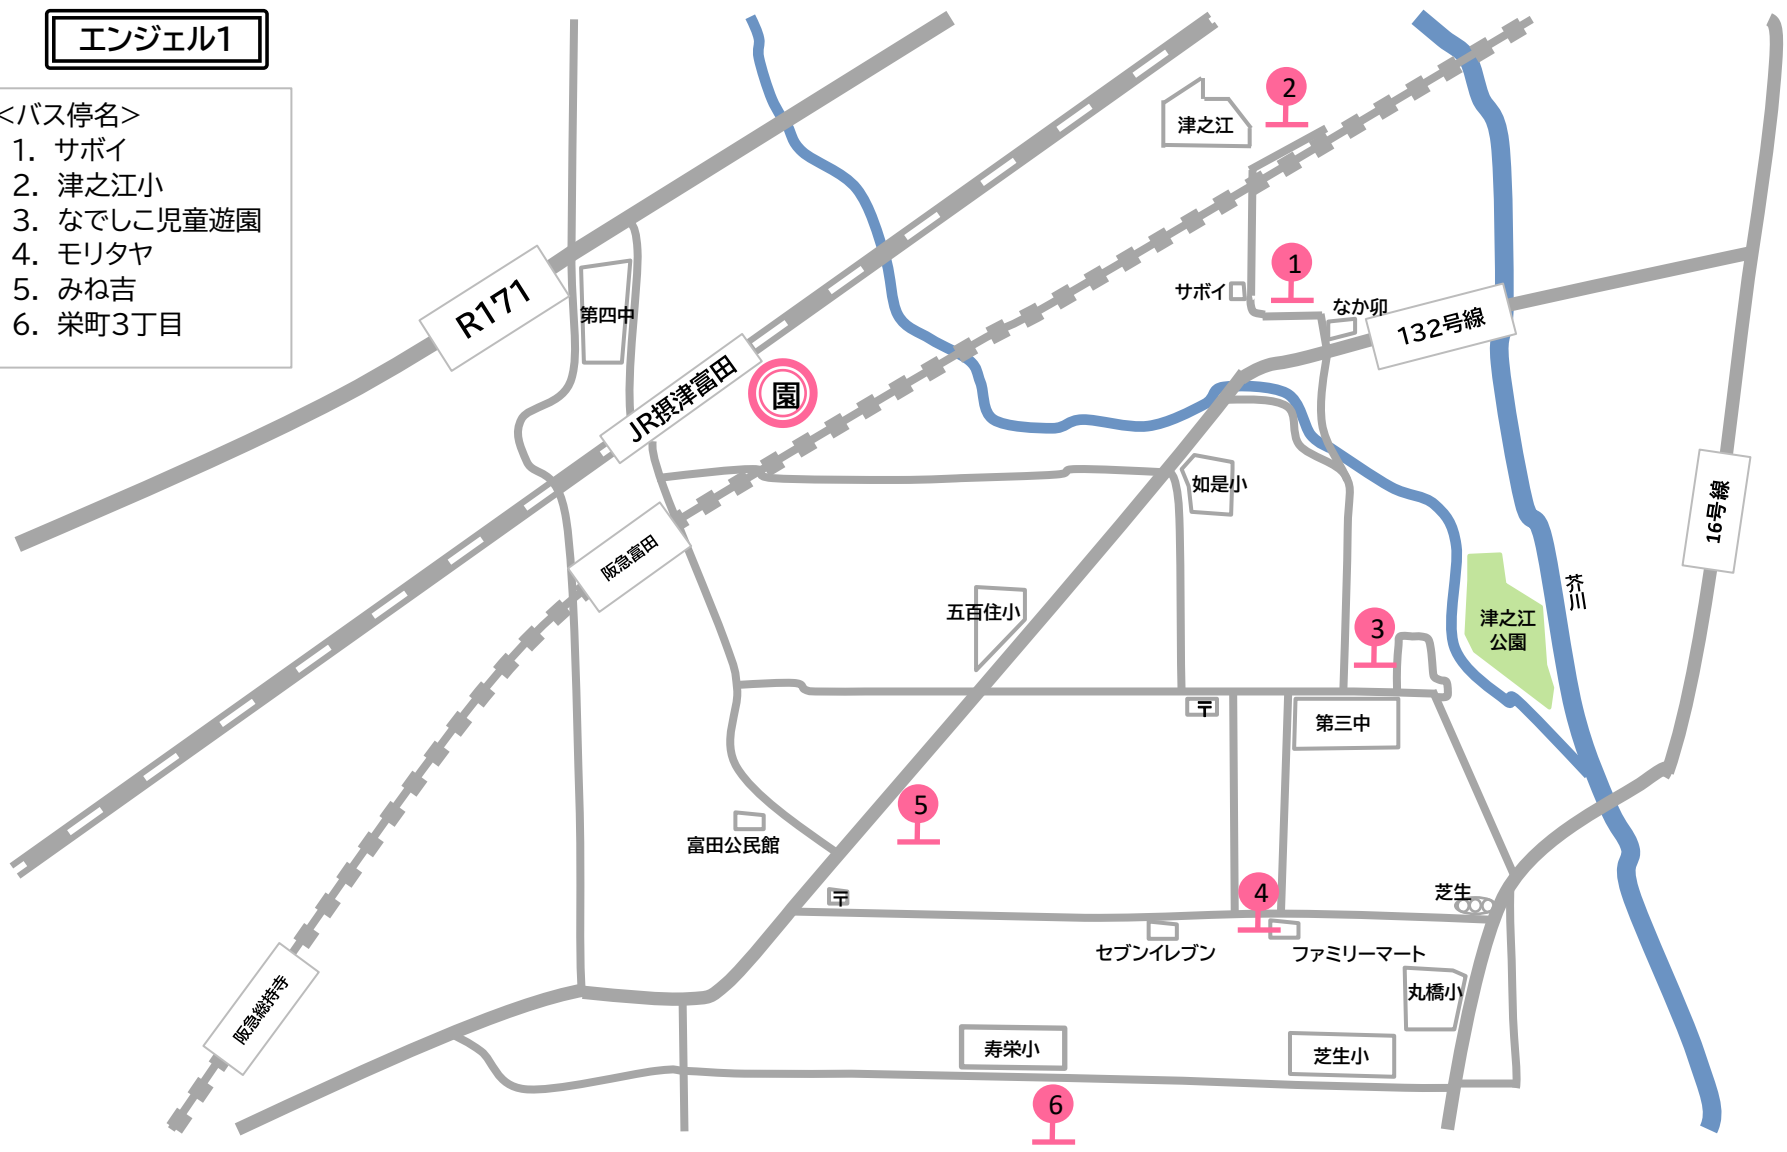

# エンジェル1

- <バス停名>
1. サボイ
  2. 津之江小
  3. なでしこ児童遊園
  4. モリタヤ
  5. みね吉
  6. 栄町3丁目

# エンジェル2

- <バス停名>
- 1. 富田1丁目
  - 2. 富田丘町
  - 3. 三島丘
  - 4. 山根歯科

エンジェル3

- <バス停名>
- 1. 川西
  - 2. ミニストップ前
  - 3. たんぽぽ公園
  - 4. 城南町

# レインボー1

<バス停名>

1. 氷室バス停
2. 宮田2丁目
3. トリシマ社宅
4. 土室バス停
5. 上土室フォーリア
6. テニスショッププラス
7. スターシア

レインボー2

- <バス停名>
- 1. フレスコ
  - 2. 郡家小
  - 3. かのき公園
  - 4. 南平台4丁目
  - 5. グランノア
  - 6. 南平台中央公園
  - 7. 南平台西口