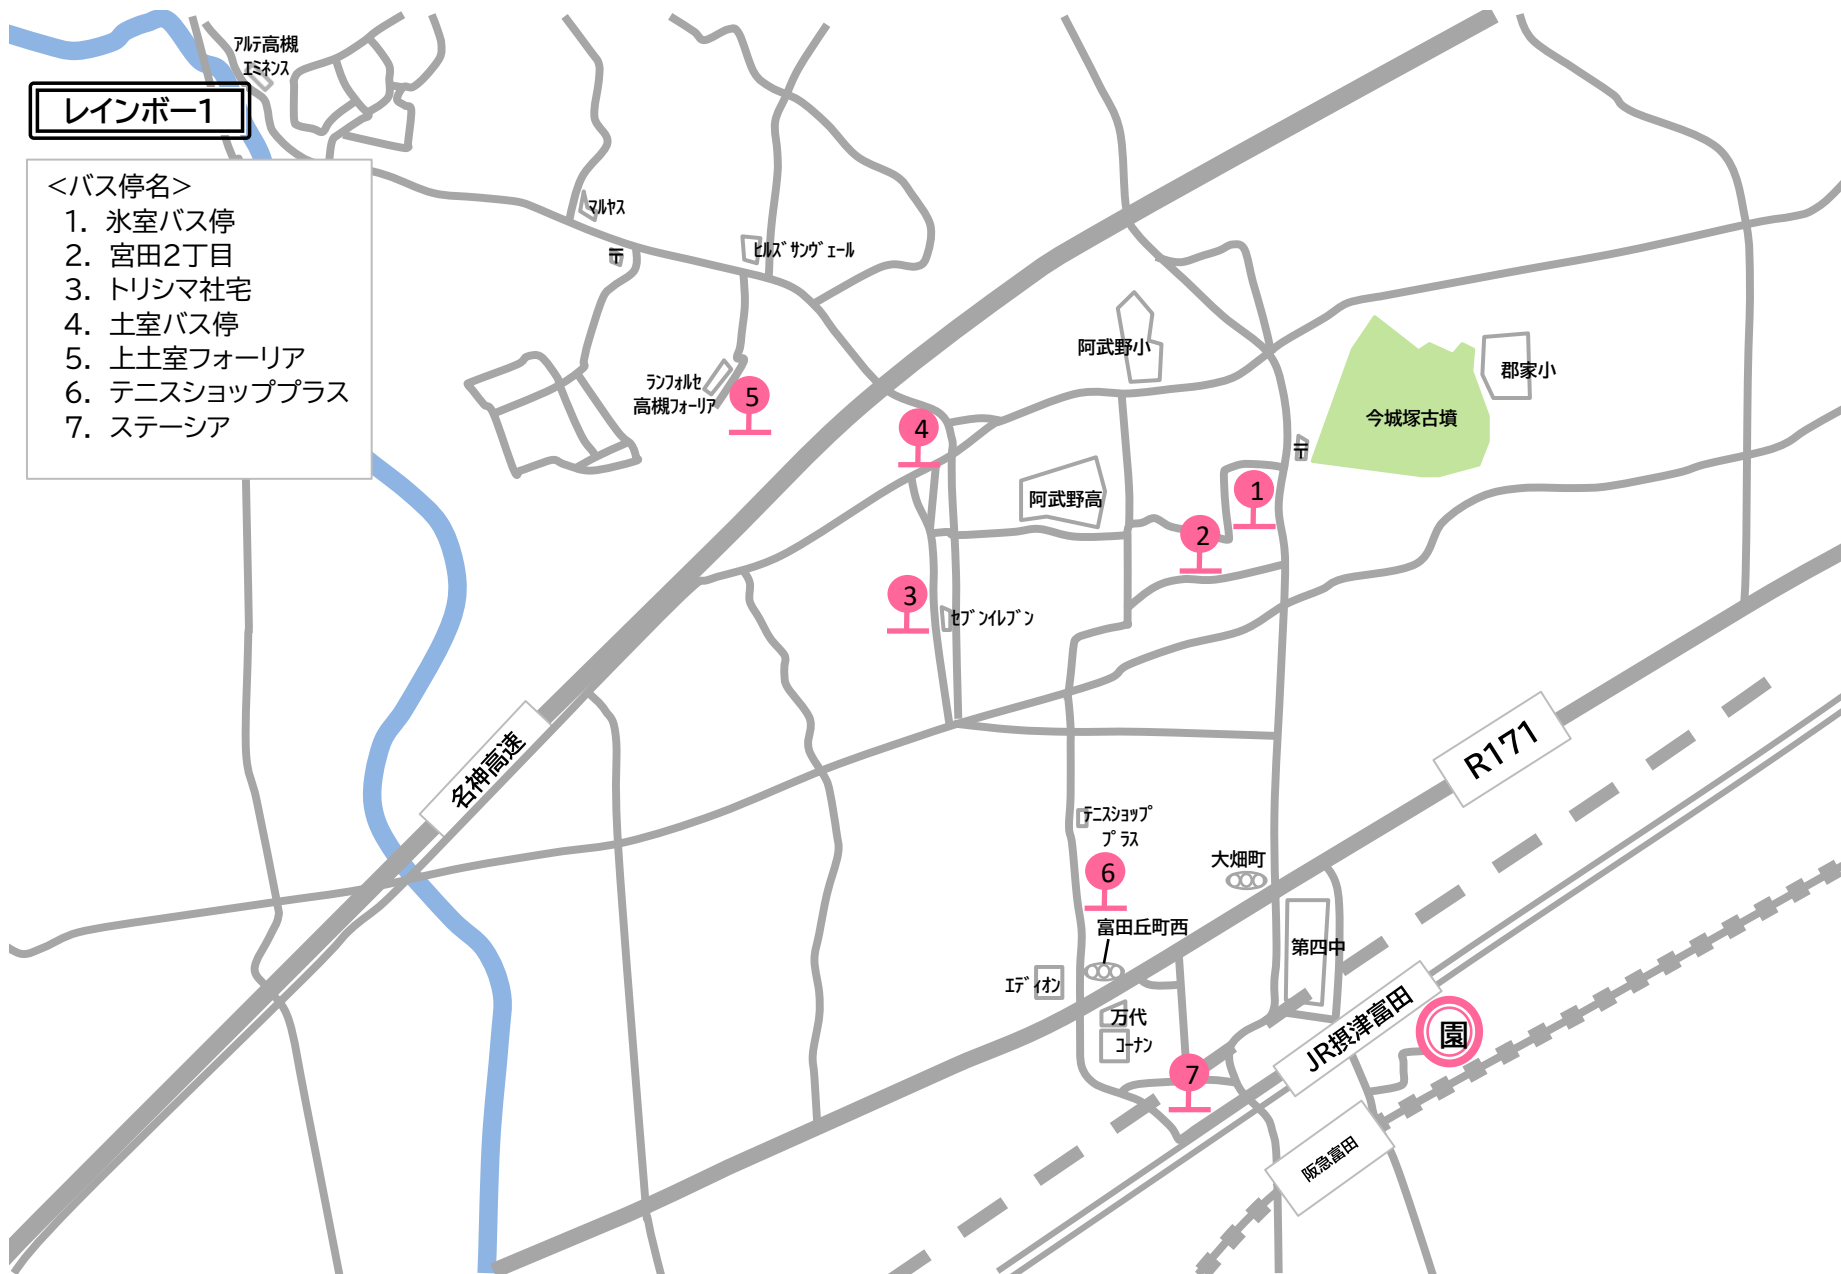

# エンジェル1

- <バス停名>
1. サボイ
  2. 津之江小
  3. なでしこ児童遊園
  4. モリタヤ
  5. みね吉
  6. 栄町3丁目

# エンジェル2

- <バス停名>
- 1. 富田1丁目
  - 2. 富田丘町
  - 3. 三島丘
  - 4. 山根歯科

エンジェル3

- <バス停名>
- 1. 川西
  - 2. ミニストップ前
  - 3. たんぽぽ公園
  - 4. 城南町

# レインボー1

<バス停名>

1. 氷室バス停
2. 宮田2丁目
3. トリシマ社宅
4. 土室バス停
5. 上土室フォーリア
6. テニスショッププラス
7. スターシア

レインボー2

- <バス停名>
- 1. フレスコ
  - 2. 郡家小
  - 3. かのき公園
  - 4. 南平台4丁目
  - 5. グランノア
  - 6. 南平台中央公園
  - 7. 南平台西口