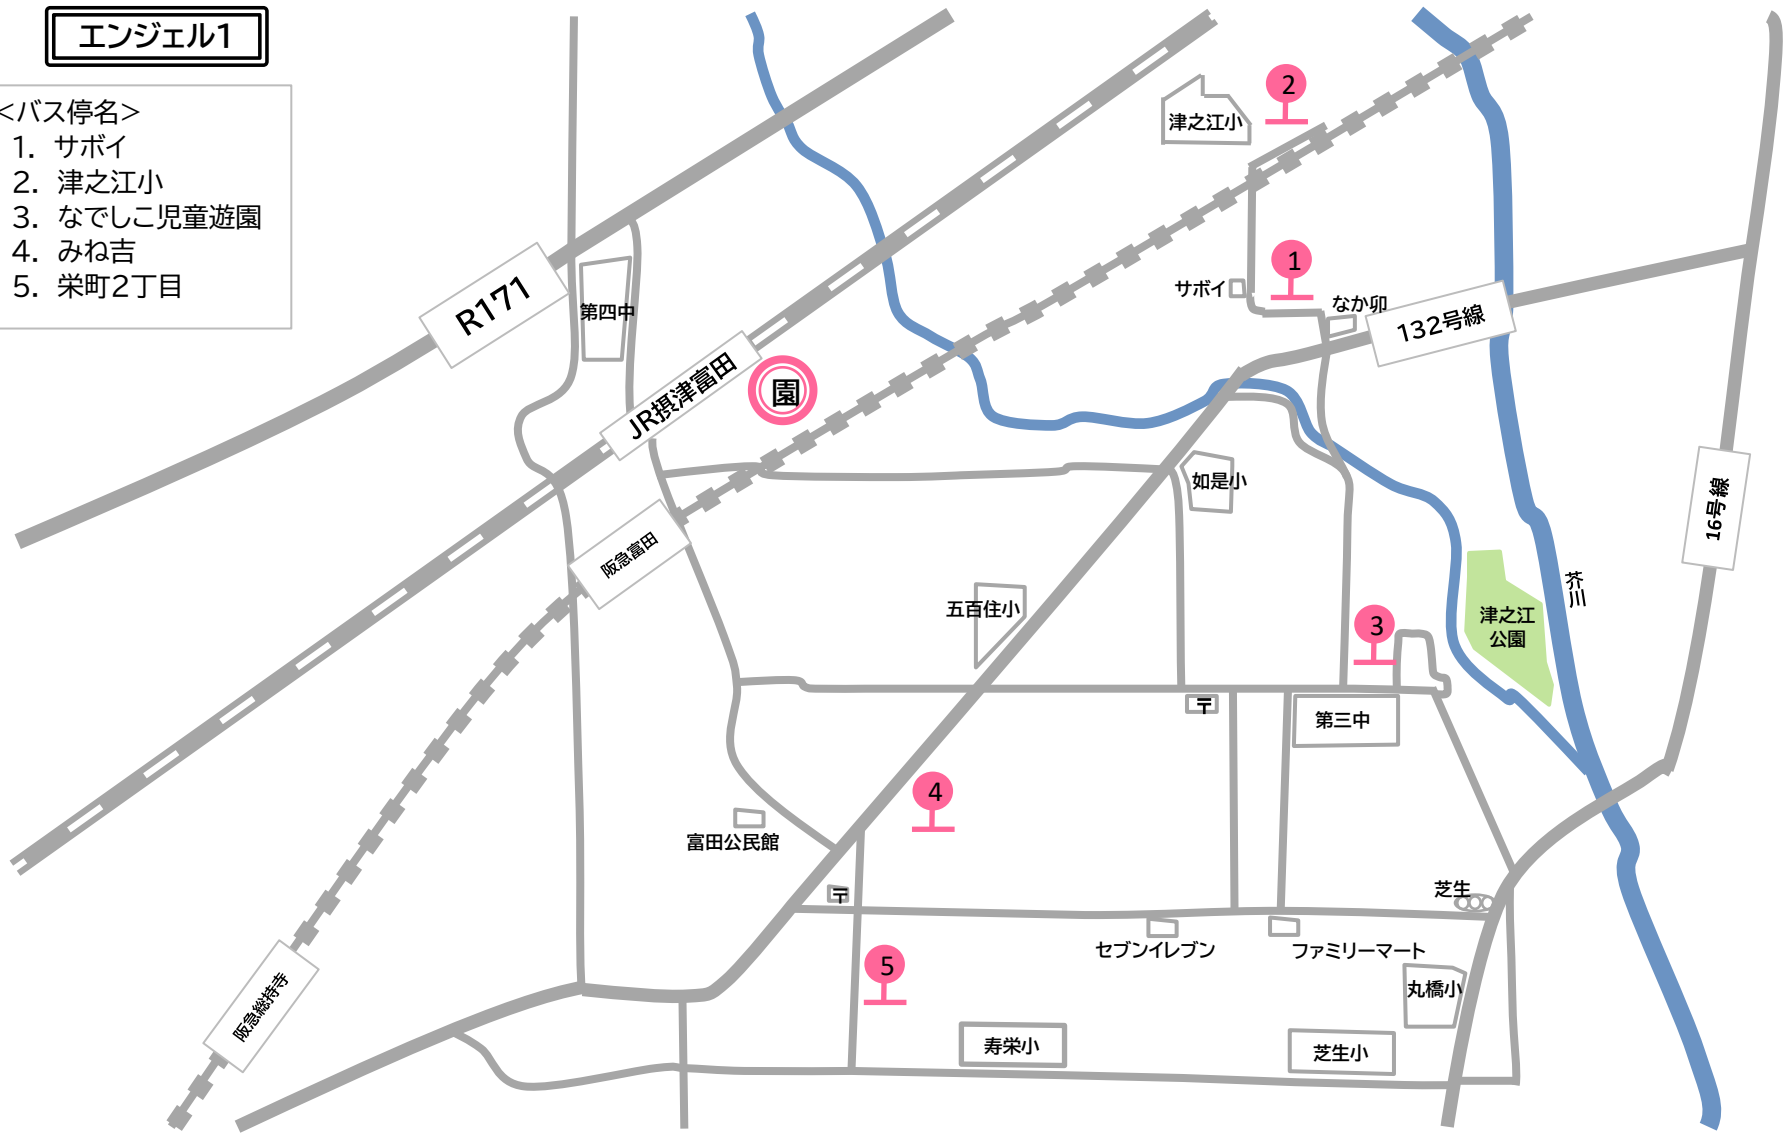

エンジェル1

- <バス停名>
- 1. サボイ
 - 2. 津之江小
 - 3. なでしこ児童遊園
 - 4. みね吉
 - 5. 栄町2丁目

エンジェル2

- <バス停名>
- 1. 富田1丁目
 - 2. 富田丘町
 - 3. 三島丘
 - 4. スターシア

エンジェル3

- <バス停名>
1. 川西
 2. ミニストップ前
 3. たんぽぽ公園
 4. 八幡町
 5. 春日町神社前
 6. 城西橋

レインボー1

- <バス停名>
- 1. フレスコ
 - 2. 郡家小
 - 3. かしのき公園
 - 4. 宮田2丁目
 - 5. トリシマ社宅
 - 6. テニスショッププラス

レインボー2

- <バス停名>
- 1. 氷室バス停
 - 2. 土室バス停
 - 3. 南平台4丁目
 - 4. 大阪薬科大前
 - 5. 南平台中央公園