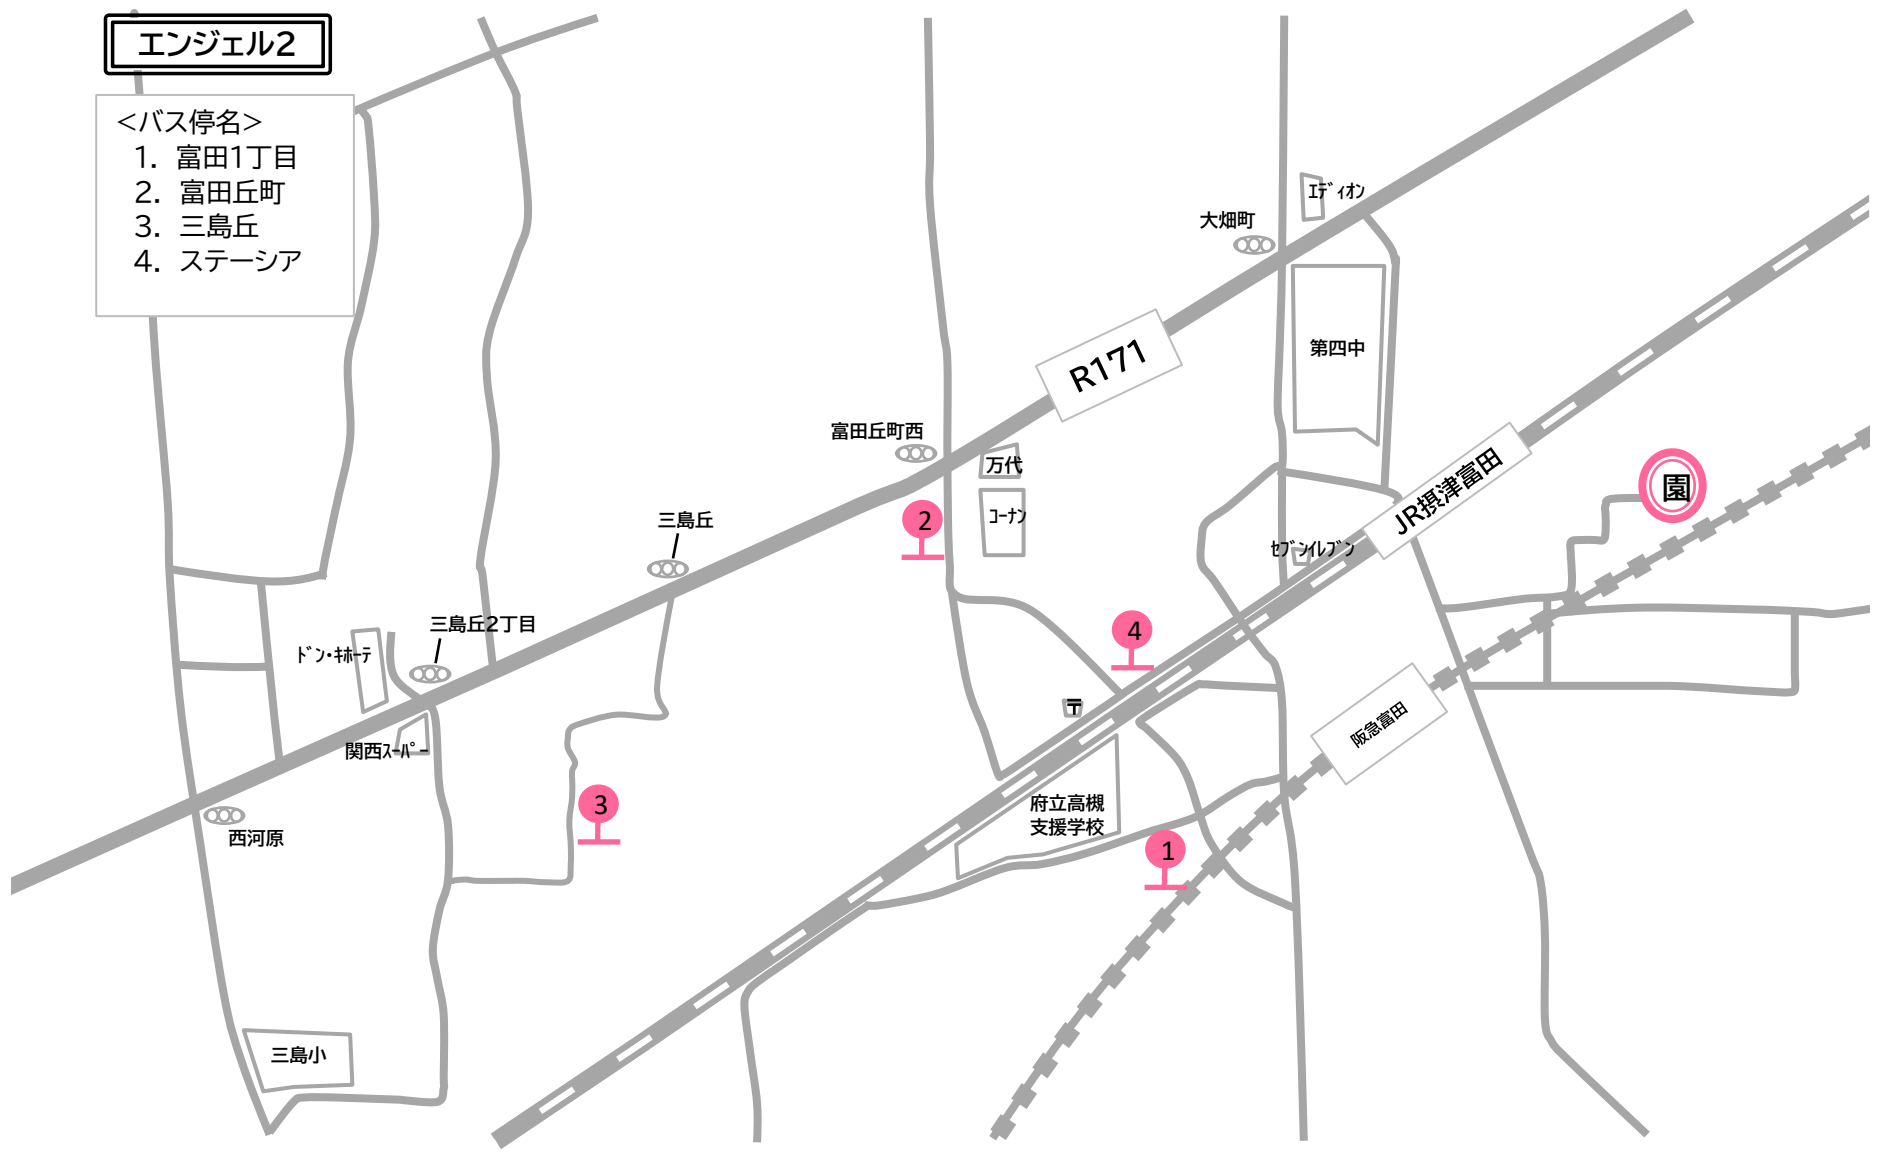

エンジェル1

- <バス停名>
- 1. サボイ
 - 2. 津之江小
 - 3. なでしこ児童遊園
 - 4. みね吉
 - 5. 栄町2丁目

エンジェル2

- <バス停名>
- 1. 富田1丁目
 - 2. 富田丘町
 - 3. 三島丘
 - 4. スターシア

エンジェル3

- <バス停名>
1. 川西
 2. ミニストップ前
 3. たんぽぽ公園
 4. 八幡町
 5. 春日町神社前
 6. 城西橋

レインボー1

- <バス停名>
- 1. フレスコ
 - 2. 郡家小
 - 3. かしのき公園
 - 4. 宮田2丁目
 - 5. トリシマ社宅
 - 6. テニスショッププラス

レインボー2

- <バス停名>
- 1. 氷室バス停
 - 2. 土室バス停
 - 3. 南平台4丁目
 - 4. 大阪薬科大前
 - 5. 南平台中央公園