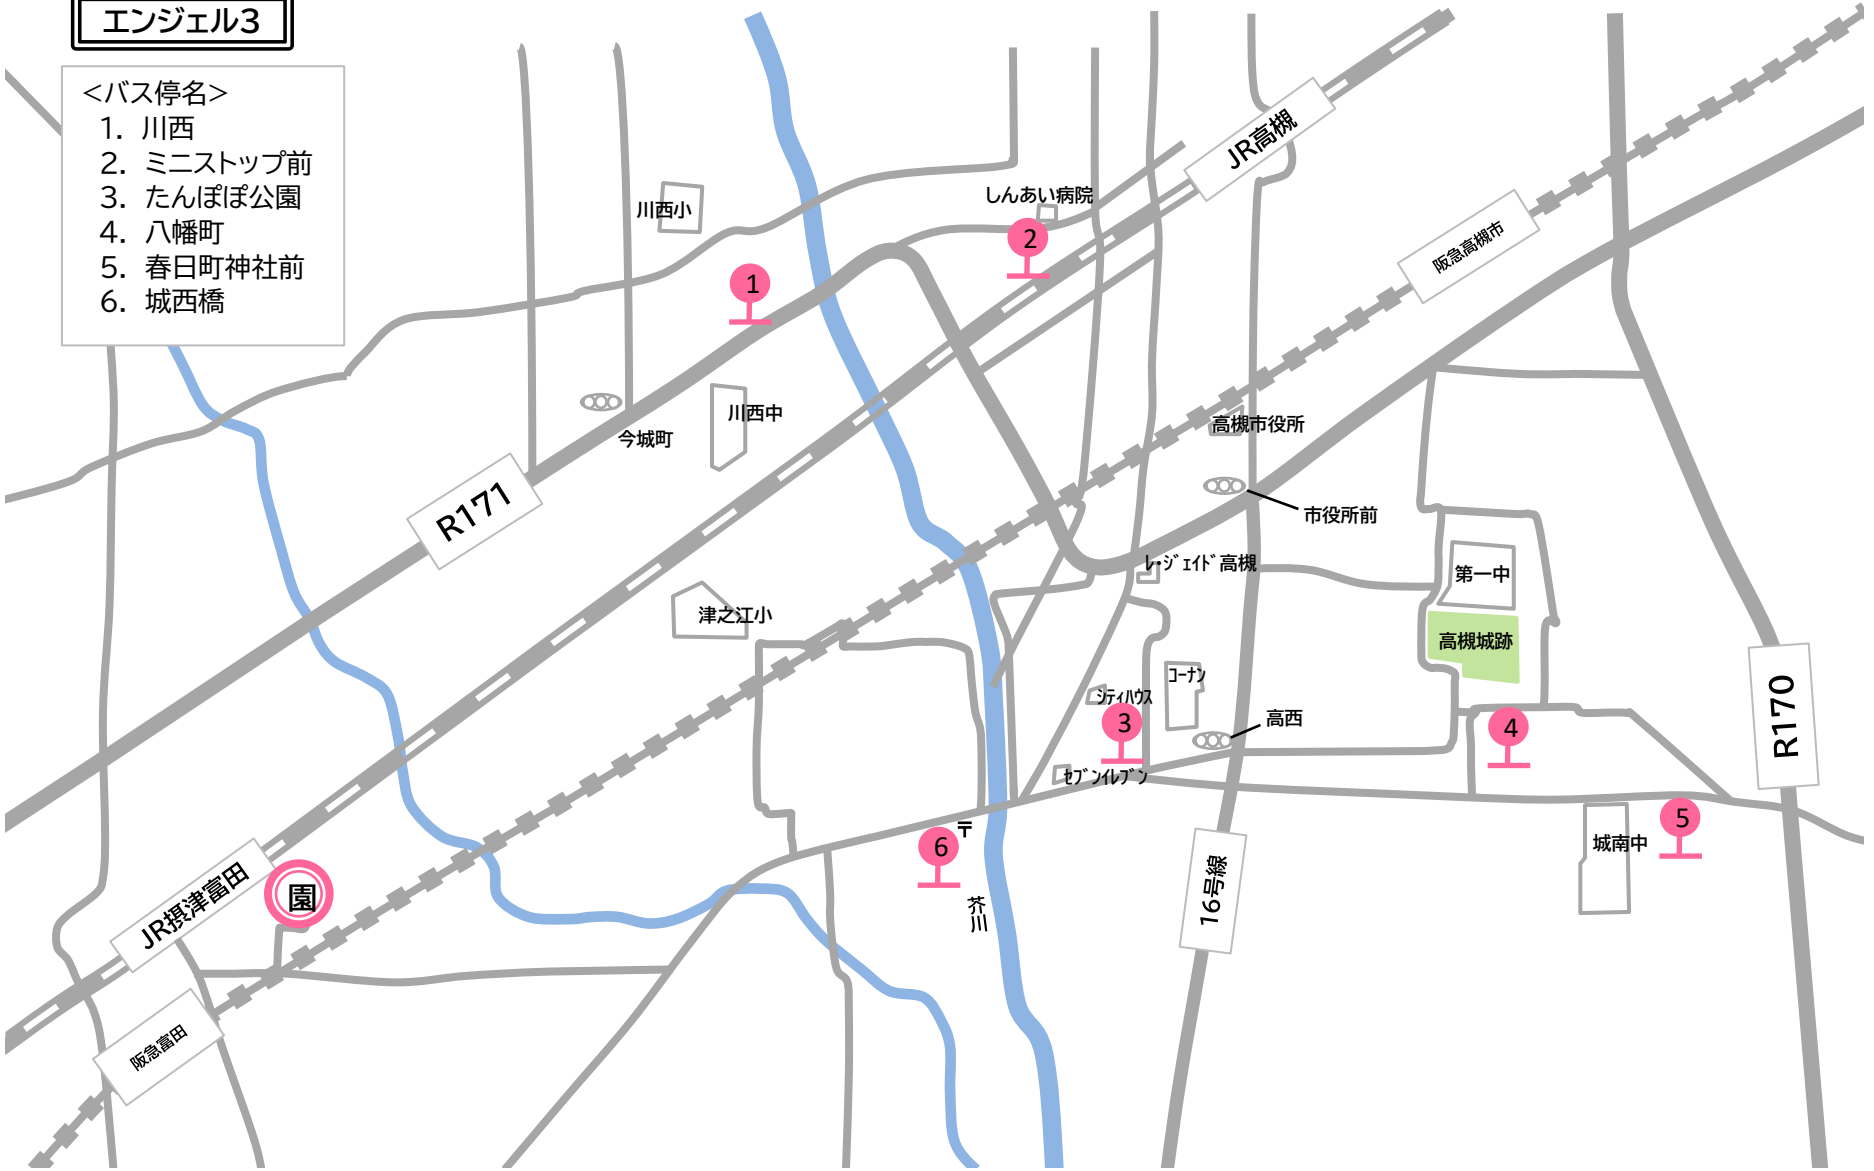

エンジェル1

- <バス停名>
- 1. サボイ
 - 2. 津之江小
 - 3. なでしこ児童遊園
 - 4. みね吉
 - 5. 栄町2丁目

エンジェル2

- <バス停名>
- 1. 富田1丁目
 - 2. 富田丘町
 - 3. 三島丘
 - 4. スターシア

エンジェル3

- <バス停名>
1. 川西
 2. ミニストップ前
 3. たんぽぽ公園
 4. 八幡町
 5. 春日町神社前
 6. 城西橋

レインボー1

- <バス停名>
- 1. フレスコ
 - 2. 郡家小
 - 3. かしのき公園
 - 4. 宮田2丁目
 - 5. トリシマ社宅
 - 6. テニスショッププラス

レインボー2

- <バス停名>
- 1. 氷室バス停
 - 2. 土室バス停
 - 3. 南平台4丁目
 - 4. 大阪薬科大前
 - 5. 南平台中央公園