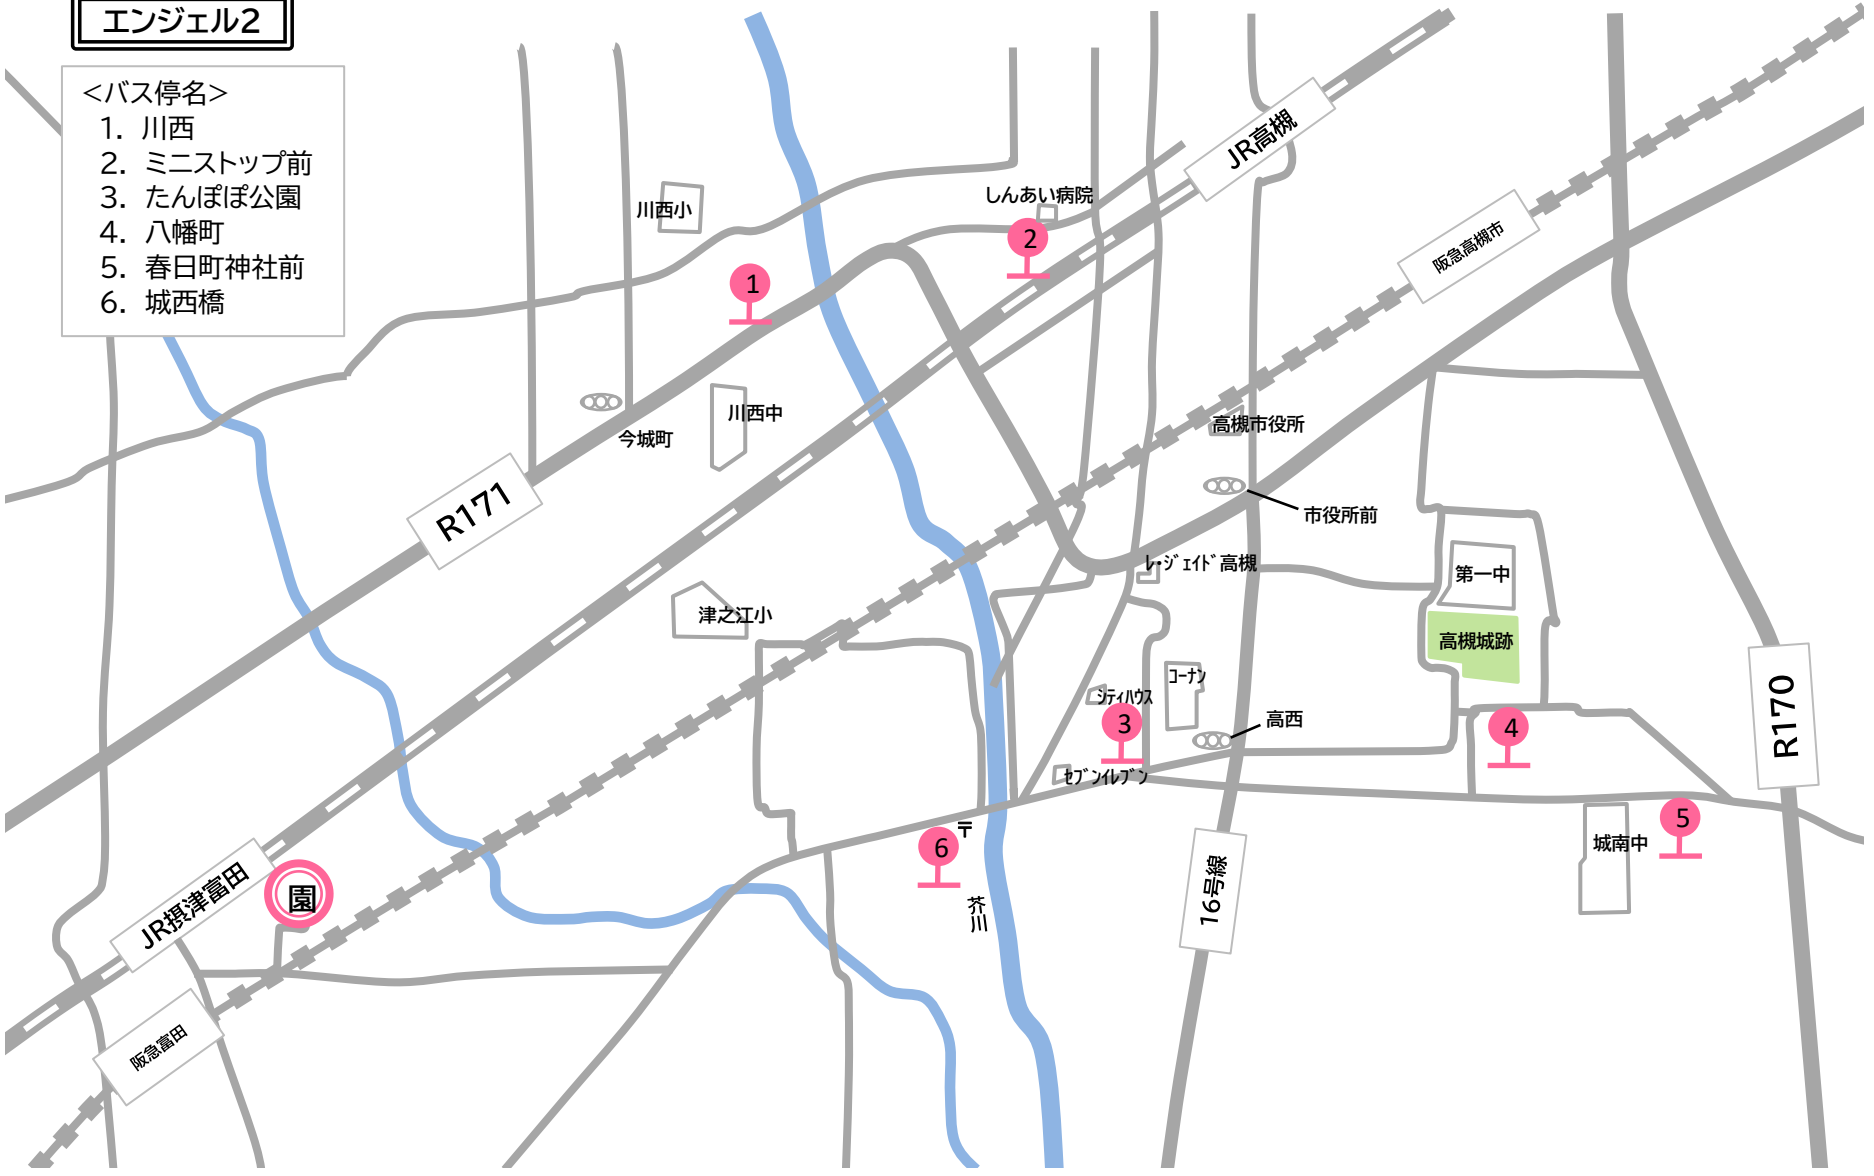

エンジェル1

<バス停名>

- 1. サボイ
- 2. 津之江小
- 3. なでしこ児童遊園
- 4. ジャパン
- 5. モリタヤ
- 6. みね吉

エンジェル2

<バス停名>

- 1. 川西
- 2. ミニストップ前
- 3. たんぽぽ公園
- 4. 八幡町
- 5. 春日町神社前
- 6. 城西橋

エンジェル3

- <バス停名>
- 1. 富田1丁目
 - 2. 富田丘町
 - 3. 三島丘
 - 4. 山根齒科

レインボー1

- <バス停名>
1. 氷室バス停
 2. 南平台4丁目
 3. 大阪薬科大前
 4. 南平台中央公園
 5. 岡本第一公園
 6. かしのき公園
 7. 郡家小

レインボー2

<バス停名>

- 1. 宮田2丁目
- 2. トリシマ社宅
- 3. 上土室フォーリア
- 4. 塚原東公園
- 5. テニスショッププラス
- 6. ステーション