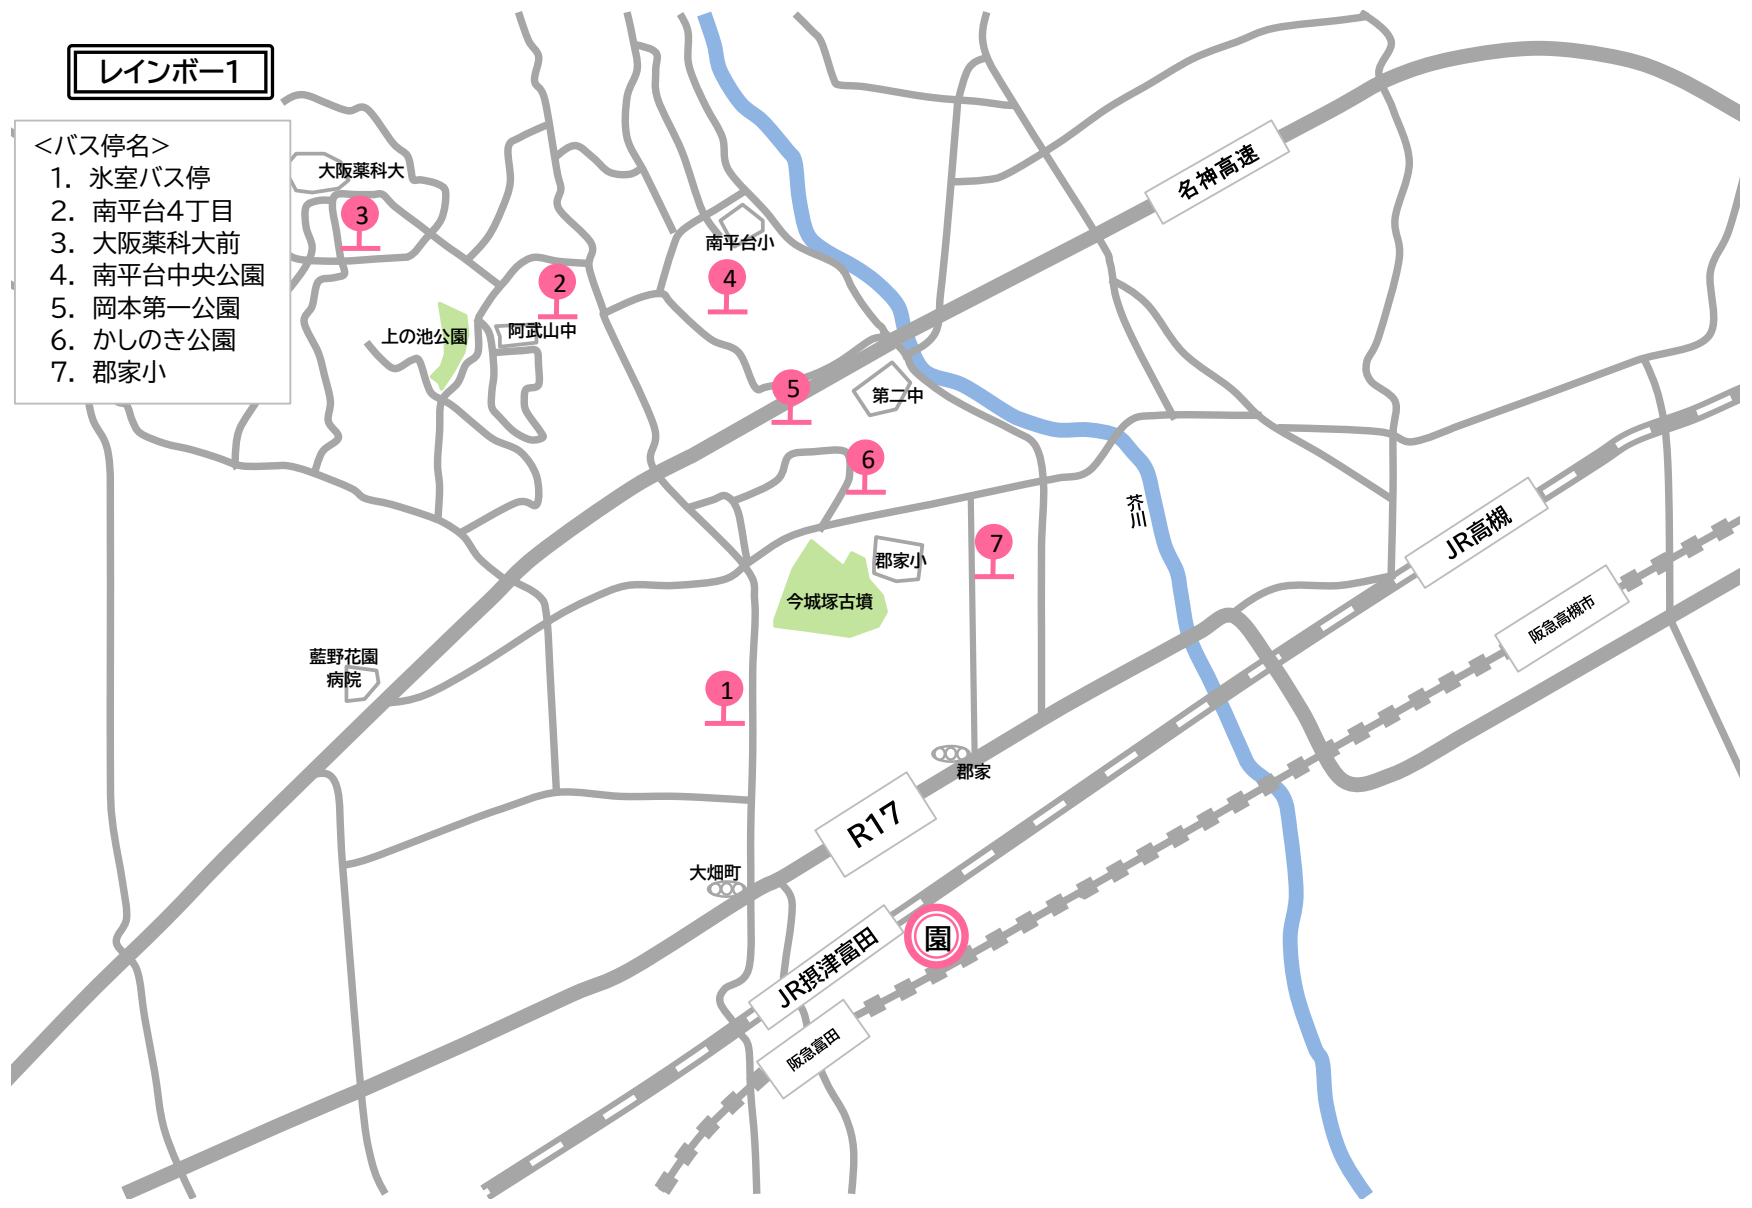

エンジェル1

<バス停名>

- 1. サボイ
- 2. 津之江小
- 3. なでしこ児童遊園
- 4. ジャパン
- 5. モリタヤ
- 6. みね吉

エンジェル2

<バス停名>

- 1. 川西
- 2. ミニストップ前
- 3. たんぽぽ公園
- 4. 八幡町
- 5. 春日町神社前
- 6. 城西橋

エンジェル3

- <バス停名>
- 1. 富田1丁目
 - 2. 富田丘町
 - 3. 三島丘
 - 4. 山根齒科

レインボー1

- <バス停名>
1. 氷室バス停
 2. 南平台4丁目
 3. 大阪薬科大前
 4. 南平台中央公園
 5. 岡本第一公園
 6. かしのき公園
 7. 郡家小

レインボー2

<バス停名>

- 1. 宮田2丁目
- 2. トリシマ社宅
- 3. 上土室フォーリア
- 4. 塚原東公園
- 5. テニスショッププラス
- 6. ステーション