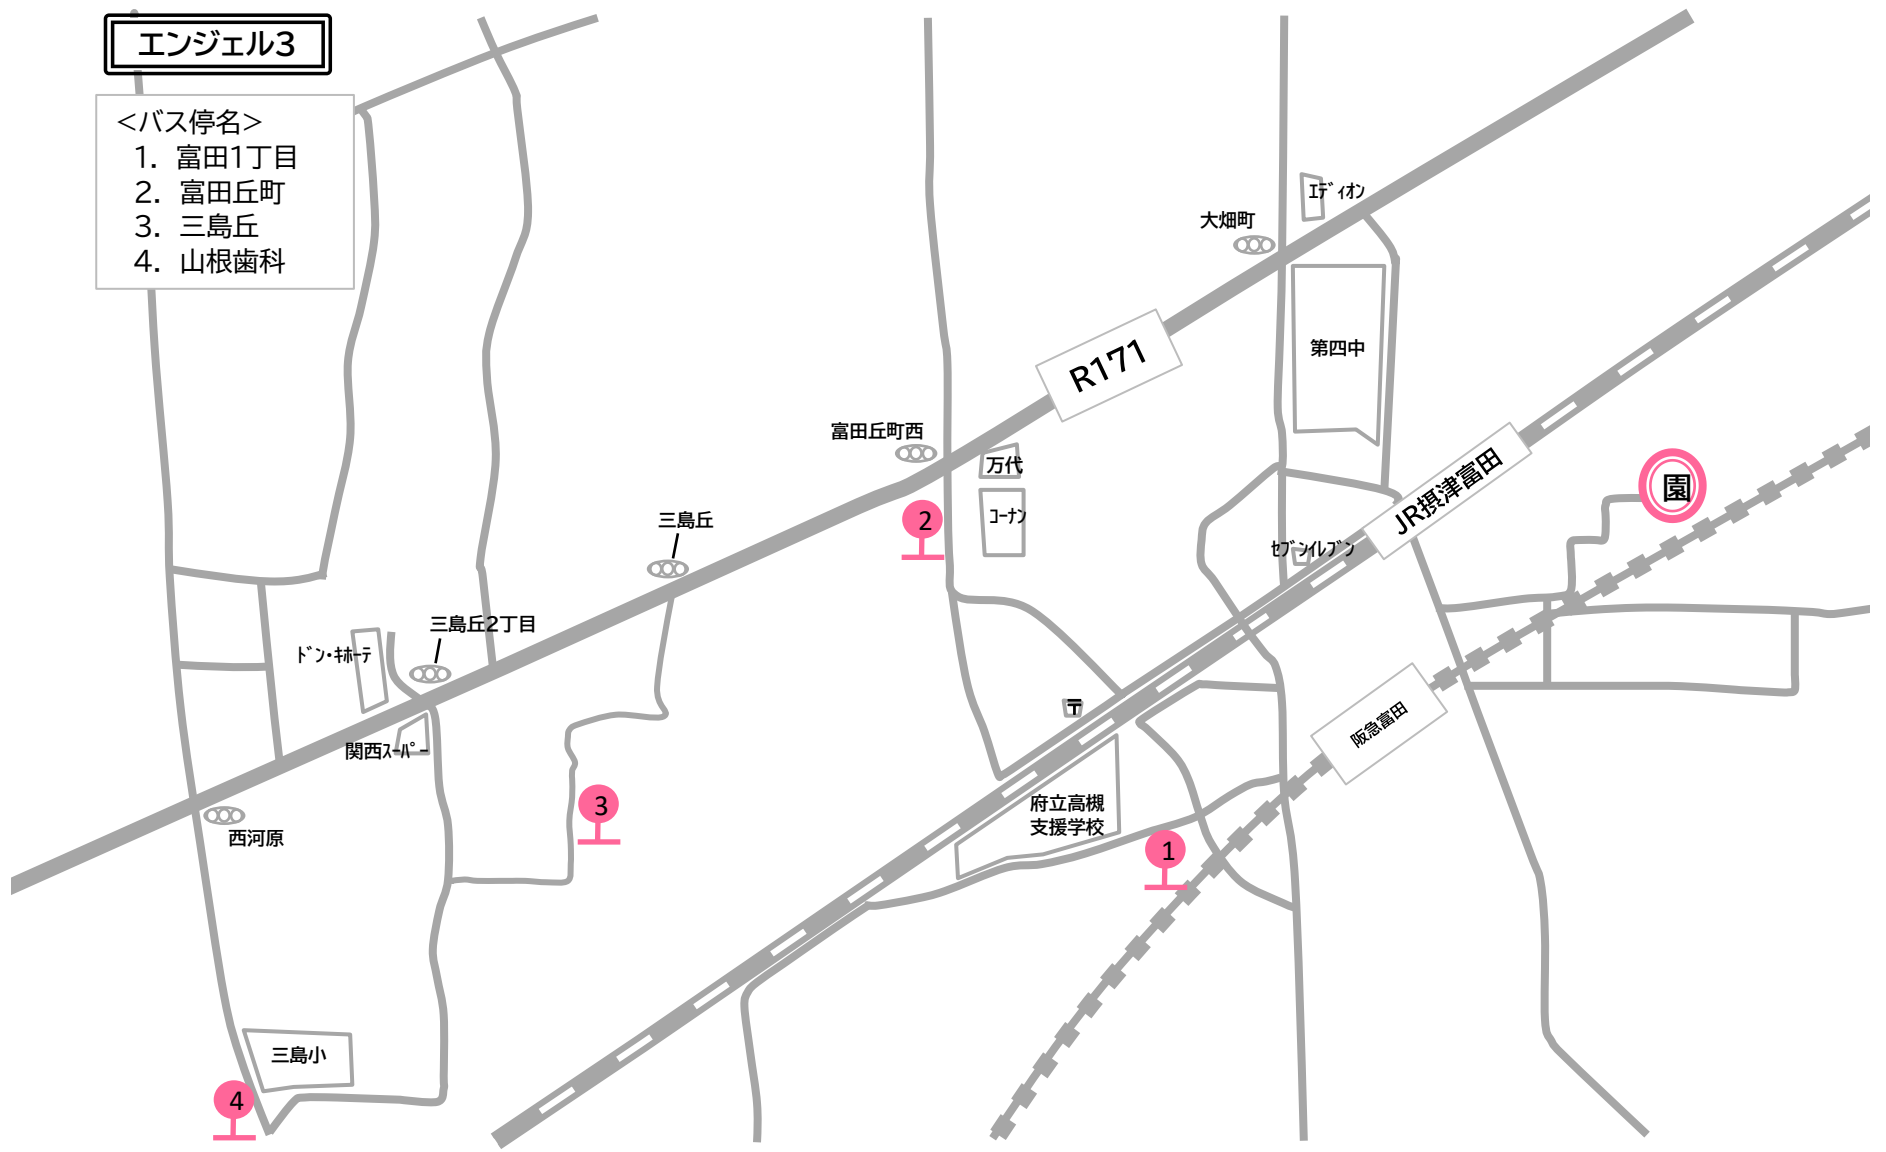

エンジェル1

<バス停名>

- 1. サボイ
- 2. 津之江小
- 3. なでしこ児童遊園
- 4. ジャパン
- 5. モリタヤ
- 6. みね吉

エンジェル2

<バス停名>

- 1. 川西
- 2. ミニストップ前
- 3. たんぽぽ公園
- 4. 八幡町
- 5. 春日町神社前
- 6. 城西橋

エンジェル3

- <バス停名>
- 1. 富田1丁目
 - 2. 富田丘町
 - 3. 三島丘
 - 4. 山根齒科

レインボー1

- <バス停名>
1. 氷室バス停
 2. 南平台4丁目
 3. 大阪薬科大前
 4. 南平台中央公園
 5. 岡本第一公園
 6. かしのき公園
 7. 郡家小

レインボー2

<バス停名>

- 1. 宮田2丁目
- 2. トリシマ社宅
- 3. 上土室フォーリア
- 4. 塚原東公園
- 5. テニスショッププラス
- 6. ステーション