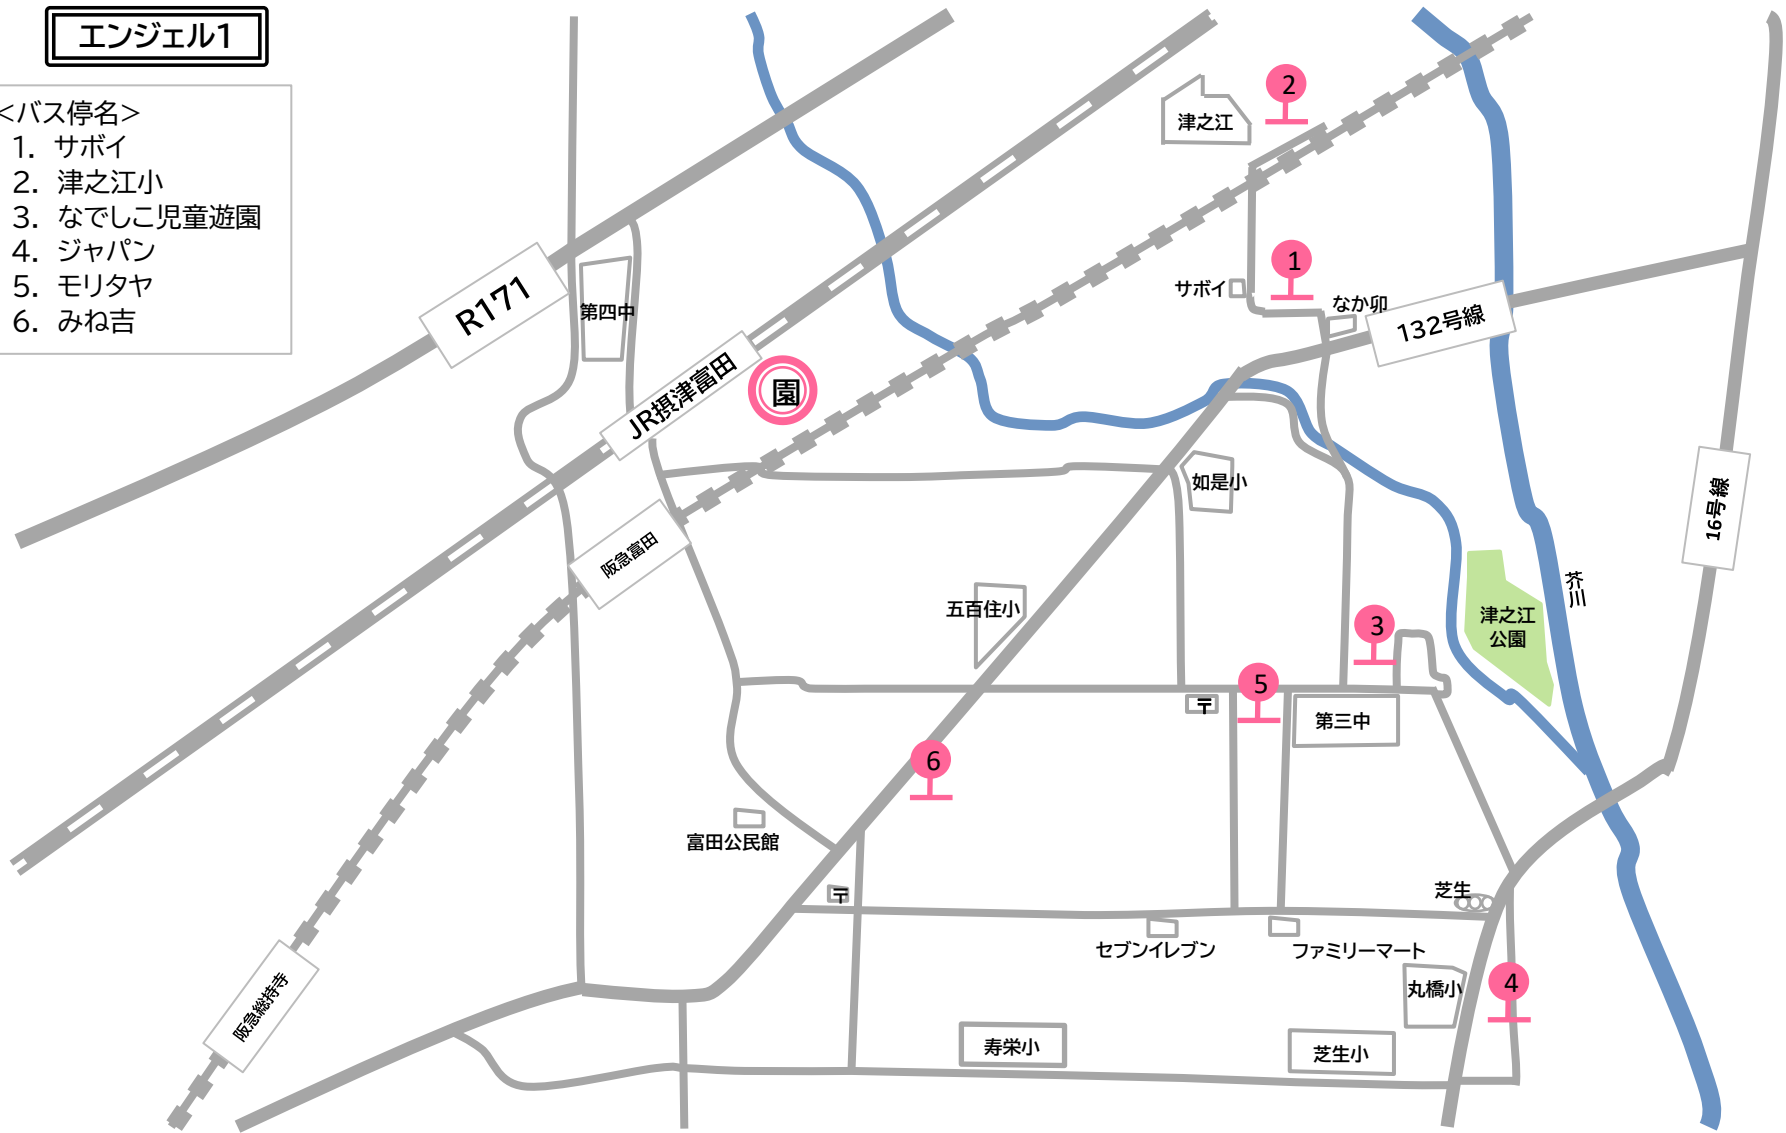

エンジェル1

<バス停名>

- 1. サボイ
- 2. 津之江小
- 3. なでしこ児童遊園
- 4. ジャパン
- 5. モリタヤ
- 6. みね吉

エンジェル2

<バス停名>

- 1. 川西
- 2. ミニストップ前
- 3. たんぽぽ公園
- 4. 八幡町
- 5. 春日町神社前
- 6. 城西橋

エンジェル3

- <バス停名>
- 1. 富田1丁目
 - 2. 富田丘町
 - 3. 三島丘
 - 4. 山根齒科

レインボー1

- <バス停名>
1. 氷室バス停
 2. 南平台4丁目
 3. 大阪薬科大前
 4. 南平台中央公園
 5. 岡本第一公園
 6. かしのき公園
 7. 郡家小

レインボー2

<バス停名>

- 1. 宮田2丁目
- 2. トリシマ社宅
- 3. 上土室フォーリア
- 4. 塚原東公園
- 5. テニスショッププラス
- 6. ステーション