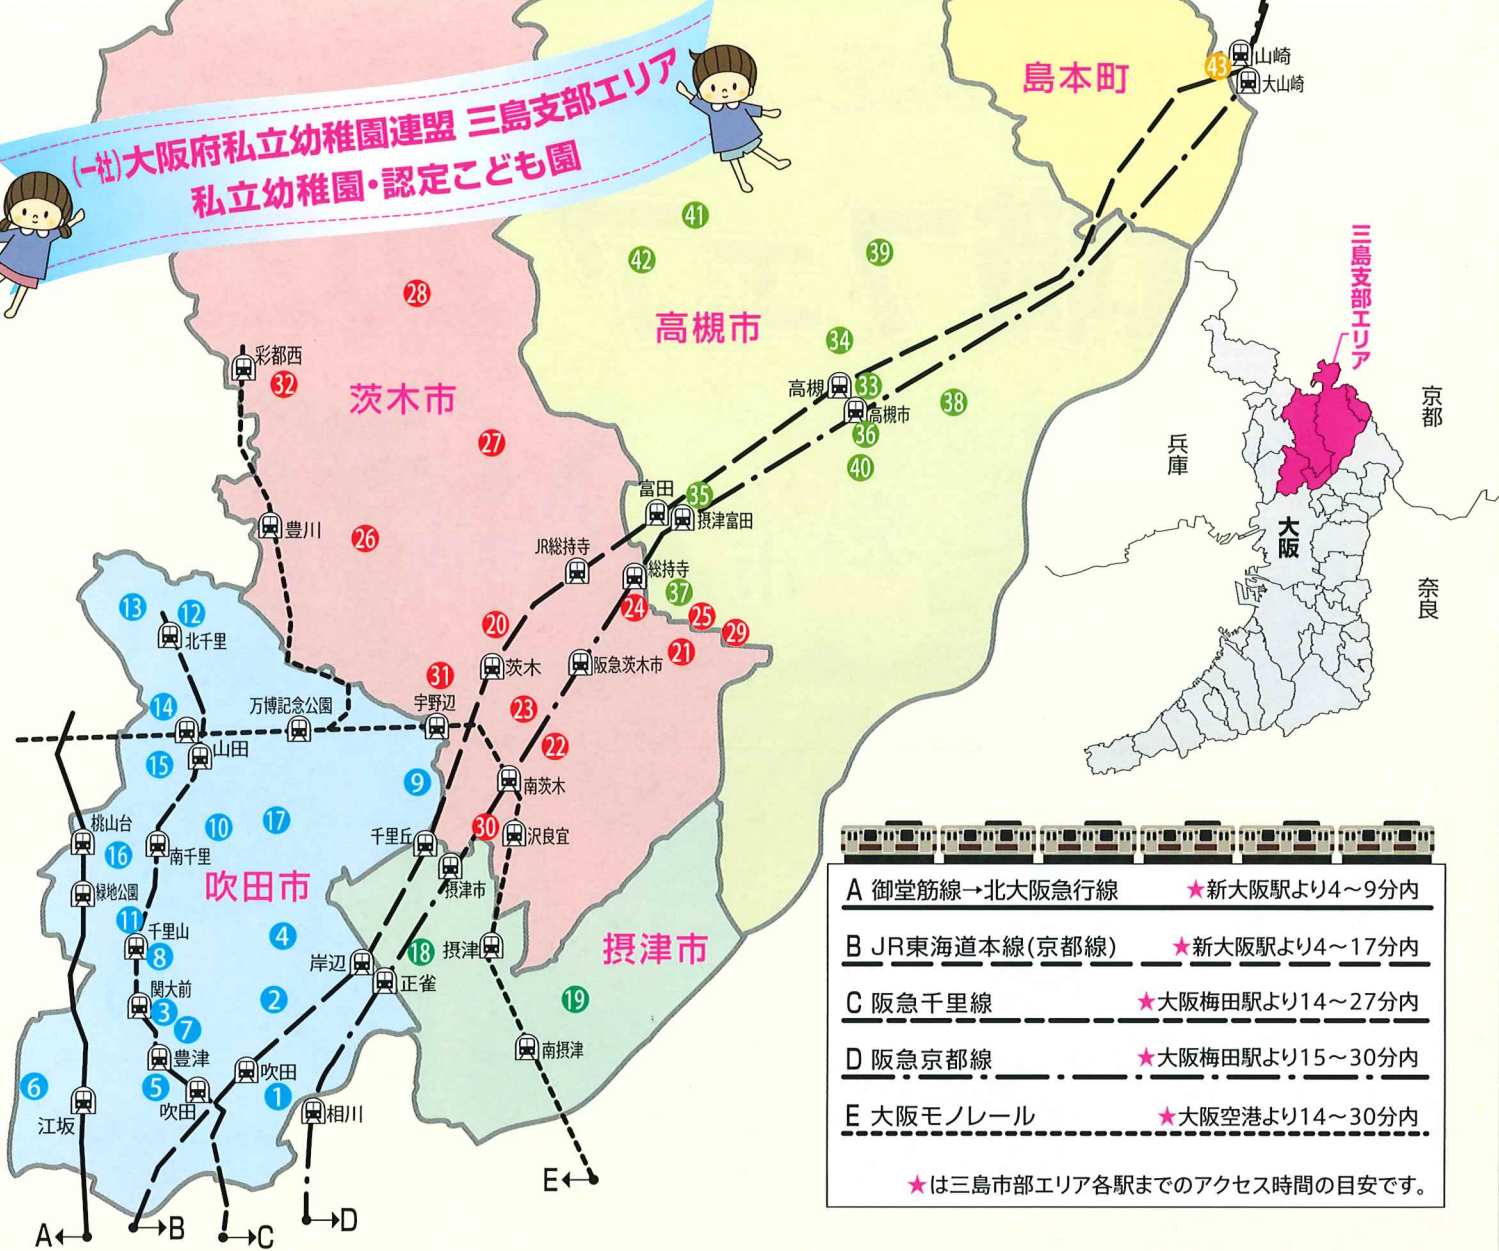

(一社)大阪府私立幼稚園連盟 三島支部エリア
私立幼稚園・認定こども園

- ① 朝日幼稚園 / 吹田市高浜町10-38 / tel: 06-6381-5539
- ② 藤ヶ丘幼稚園 / 吹田市藤が丘町9-23 / tel: 06-6385-4844
- ③ 関西大学幼稚園 / 吹田市山手町3-5-34 / tel: 06-6387-3752
- ④ 岸部敬愛幼稚園 / 吹田市岸部北1-15-8 / tel: 06-6387-9836
- ⑤ 西吹田幼稚園 / 吹田市泉町4-41-10 / tel: 06-6384-4748
- ⑥ まこと幼稚園 / 吹田市豊津町38-1 / tel: 06-6385-2376
- ⑦ 山手幼稚園 / 吹田市山手町1-15 / tel: 06-6387-3001
- ⑧ (認)千里山グレース幼稚園 / 吹田市千里山東2-18-43 / tel: 06-6388-0306
- ⑨ 千里丘学園幼稚園 / 吹田市新芦屋下14-1 / tel: 06-6877-4500
- ⑩ 玉川学園幼稚園 / 吹田市高野台4-2-1 / tel: 06-6871-3307
- ⑪ 千里山ナオミ幼稚園 / 吹田市千里山西5-26-1 / tel: 06-6384-1024
- ⑫ ふじしろ幼稚園 / 吹田市藤白台4-9-1 / tel: 06-6872-3248
- ⑬ 青山幼稚園 / 吹田市青山台4-5 / tel: 06-6872-0253
- ⑭ カトリックさゆり幼稚園 / 吹田市古江台1-17-1 / tel: 06-6872-3230
- ⑮ 千里幼稚園 / 吹田市津雲台4-6-1 / tel: 06-6871-0664
- ⑯ 千里敬愛幼稚園 / 吹田市桃山台2-1-1 / tel: 06-6871-0021
- ⑰ 山田敬愛幼稚園 / 吹田市山田西2-5-3 / tel: 06-6875-1655
- ⑱ かおり幼稚園 / 摂津市正雀1-4-1 / tel: 06-6381-5995
- ⑲ 摂津ひかり幼稚園 / 摂津市鳥飼八防2-6-11 / tel: 072-654-1711
- ⑳ めぐみ幼稚園 / 茨木市春日3-12-8 / tel: 072-622-2739
- ㉑ 大阪体育大学浪商幼稚園 / 茨木市学園町1-1 / tel: 072-634-3141

- ㉒ 茨木みのり幼稚園 / 茨木市水尾3-1-41 / tel: 072-632-2771
- ㉓ (認)茨木高美幼稚園 / 茨木市小川町7-3 / tel: 072-622-2052
- ㉔ 茨木東邦幼稚園 / 茨木市橋の内2-10-2 / tel: 072-634-0731
- ㉕ 鮎川幼稚園 / 茨木市鮎川13-3-24 / tel: 072-634-5452
- ㉖ 郡山敬愛幼稚園 / 茨木市新郡山2-30-5 / tel: 072-641-1100
- ㉗ 安威幼稚園 / 茨木市南安威2-3-23 / tel: 072-643-4642
- ㉘ サニー幼稚園 / 茨木市山手台3-31-19 / tel: 072-649-5152
- ㉙ りんでん幼稚園 / 茨木市白川1-11-1 / tel: 072-633-1212
- ㉚ (認)天王学園幼稚園 / 茨木市大正町3-15 / tel: 072-635-4000
- ㉛ 春日幼稚園 / 茨木市下穂積3-7-29 / tel: 072-622-4601
- ㉜ (認)彩都敬愛幼稚園 / 茨木市彩都あさぎ5-7-4 / tel: 072-640-1212
- ㉝ (認)いまむらこどもえん / 高槻市高槻町3-16 / tel: 072-685-0247
- ㉞ 青い鳥幼稚園 / 高槻市天神町2-8-18 / tel: 072-685-0868
- ㉟ 桜ヶ丘幼稚園 / 高槻市桜ヶ丘北町11-17 / tel: 072-696-0123
- ㊱ 高槻マリア・インマクラダ幼稚園 / 高槻市野見町2-15 / tel: 072-675-1278
- ㊲ 高槻わかば幼稚園 / 高槻市柳川町1-7-14 / tel: 072-696-3261
- ㊳ (認)高槻双葉幼稚園 / 高槻市宮野町21-18 / tel: 072-675-0250
- ㊴ (認)日吉幼稚園 / 高槻市日吉台六番町10-2 / tel: 072-688-6101
- ㊵ 白ばら幼稚園 / 高槻市土橋町1-33 / tel: 072-674-0423
- ㊶ のびてゆく幼稚園 / 高槻市黄金の里1-3-1 / tel: 072-687-8815
- ㊷ (認)平安女学院大学附属こども園 / 高槻市南平台5-81-1 / tel: 072-696-4901
- ㊸ 山崎幼稚園 / 三島郡島本町山崎5-3-1 / tel: 075-961-3341

● 随時、園見学を行っているところもございますので、詳しくは各園へお問合せ下さい。

※ (認) = 認定こども園