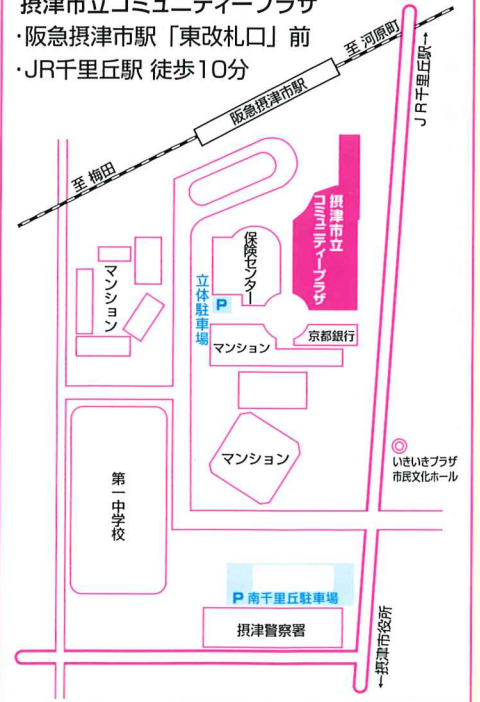

# 就職フェア 2023

茨木市

高槻市

吹田市

島本町

当日抽選で  
スタバカード  
が当たる!!

事前申込で  
クオカードが  
もらえる!!

摂津市

2023年(令和5年) 入場無料

とき **5月27日(土) 13:00 ~ 16:00**

ところ **摂津市立コミュニティープラザ**

〒566-0021 大阪府摂津市南千里丘5-35

対象 ●大阪府三島地区(茨木、吹田、摂津、高槻、島本)の  
私立幼稚園・認定こども園への就活を希望する学生(1~4年生)・既卒者

申込 ●QRコードから申込フォームで申込  
●URL 『<https://ssl.formman.com/t/2BjO>』

※本フェアはその場で採用活動や可否を決定するものではありません。

※本フェアは情報提供を行う場であり、趣旨を理解の上、参加して下さい。

主催 / (-社) 大阪府私立幼稚園連盟 三島支部

連絡: [misimasibu@gmail.com](mailto:misimasibu@gmail.com)

摂津市立コミュニティープラザ  
・阪急摂津市駅「東改札口」前  
・JR千里丘駅 徒歩10分

(一社)大阪府私立幼稚園連盟 三島支部エリア  
私立幼稚園・認定こども園